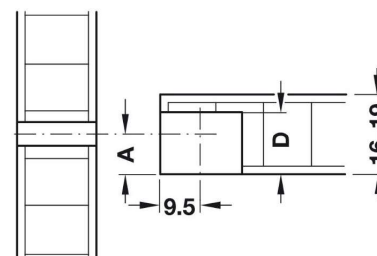

Sistemas de Unión

RAFIX 20 MM

REF.	TABLERO MM	D PROF. TALADRO	MEDIDA A	RANURA	COLOR
200.40.1601	16	12,7 +0,2	8	PZ 2	BLANCO
200.40.1605	16	12,7 +0,2	8	PZ 2	MARRÓN
200.40.1616	16	12,7 +0,2	8	PZ 2	NÍQUEL
200.40.16202	16	12,7 +0,2	8	PZ 2	GRIS
200.40.1901	19	14,2 +0,2	9,5	PZ 2	BLANCO L
200.40.1905	19	14,2 +0,2	9,5	PZ 2	MARRÓN
200.40.1916	19	14,2 +0,2	9,5	PZ 2	NÍQUEL