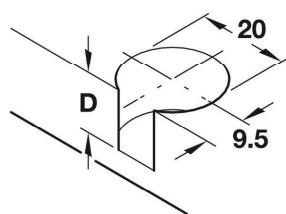

Sistemas de Unión

RAFIX 20 MM

REF.	TABLERO MM	D PROF. TALADRO	MEDIDA A	RANURA	COLOR
200.40.1601	16	12,7 +0,2	8	PZ 2	BLANCO
200.40.1605	16	12,7 +0,2	8	PZ 2	MARRÓN
200.40.1616	16	12,7 +0,2	8	PZ 2	NÍQUEL
200.40.16202	16	12,7 +0,2	8	PZ 2	GRIS
200.40.1901	19	14,2 +0,2	9,5	PZ 2	BLANCO L
200.40.1905	19	14,2 +0,2	9,5	PZ 2	MARRÓN
200.40.1916	19	14,2 +0,2	9,5	PZ 2	NÍQUEL