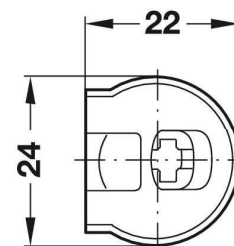

Sistemas de Unión

RAFIX 20 MM

REF.	TABLERO MM	D PROF. TALADRO	MEDIDA A	RANURA	COLOR
200.40.1601	16	12,7 +0,2	8	PZ 2	BLANCO
200.40.1605	16	12,7 +0,2	8	PZ 2	MARRÓN
200.40.1616	16	12,7 +0,2	8	PZ 2	NÍQUEL
200.40.16202	16	12,7 +0,2	8	PZ 2	GRIS
200.40.1901	19	14,2 +0,2	9,5	PZ 2	BLANCO L
200.40.1905	19	14,2 +0,2	9,5	PZ 2	MARRÓN
200.40.1916	19	14,2 +0,2	9,5	PZ 2	NÍQUEL