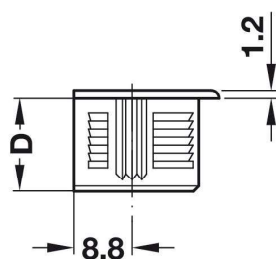

Sistemas de Unión

RAFIX 20 MM

REF.	TABLERO MM	D PROF. TALADRO	MEDIDA A	RANURA	COLOR
200.40.1601	16	12,7 +0,2	8	PZ 2	BLANCO
200.40.1605	16	12,7 +0,2	8	PZ 2	MARRÓN
200.40.1616	16	12,7 +0,2	8	PZ 2	NÍQUEL
200.40.16202	16	12,7 +0,2	8	PZ 2	GRIS
200.40.1901	19	14,2 +0,2	9,5	PZ 2	BLANCO L
200.40.1905	19	14,2 +0,2	9,5	PZ 2	MARRÓN
200.40.1916	19	14,2 +0,2	9,5	PZ 2	NÍQUEL