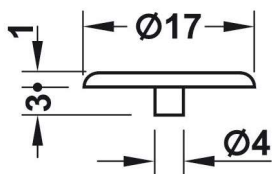

Sistemas de Unión

MINI FIX 15 MM.

| REF. | TABLERO MM | PROF. TALADRO | MEDIDA A | RANURA | COLOR |
|--------------|------------|---------------|----------|--------|---------|
| 200.00.1616 | 16 | 12,5 + 0,5 | 8 | PZ 3 | CROMO |
| 200.00.1616C | 16 | 12,5 + 0,5 | 8 | PZ 3 | NATURAL |
| 200.00.1916 | 19 | 14,5 + 0,5 | 9,5 | PZ 3 | CROMO |
| 200.00.1916C | 19 | 14,5 + 0,5 | 9,5 | PZ 3 | NATURAL |

TAPA MINI FIX 15 MM.

| REF. | COLOR |
|-----------|--------|
| 200.02.01 | BLANCO |
| 200.02.02 | PINO |
| 200.02.03 | MARRÓN |
| 200.02.04 | NEGRO |