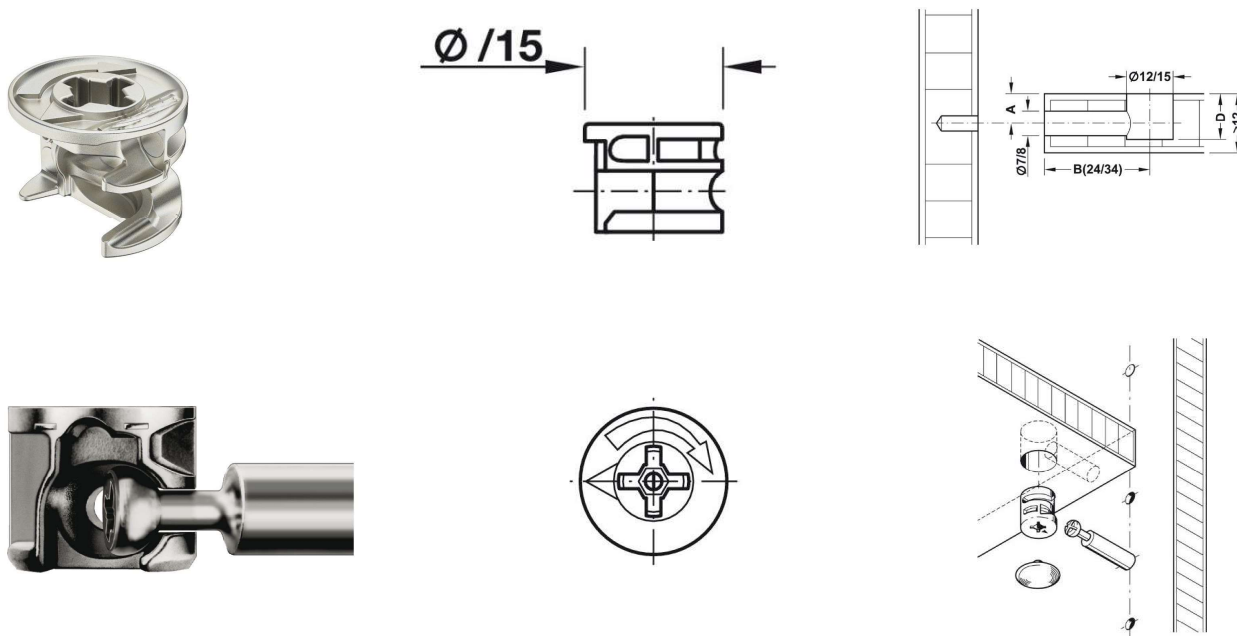

Sistemas de Unión

MINI FIX 15 MM.

| REF. | TABLERO MM | PROF. TALADRO | MEDIDA A | RANURA | COLOR |
|--------------|------------|---------------|----------|--------|---------|
| 200.00.1616 | 16 | 12,5 + 0,5 | 8 | PZ 3 | CROMO |
| 200.00.1616C | 16 | 12,5 + 0,5 | 8 | PZ 3 | NATURAL |
| 200.00.1916 | 19 | 14,5 + 0,5 | 9,5 | PZ 3 | CROMO |
| 200.00.1916C | 19 | 14,5 + 0,5 | 9,5 | PZ 3 | NATURAL |

TAPA MINI FIX 15 MM.

| REF. | COLOR |
|-----------|--------|
| 200.02.01 | BLANCO |
| 200.02.02 | PINO |
| 200.02.03 | MARRÓN |
| 200.02.04 | NEGRO |