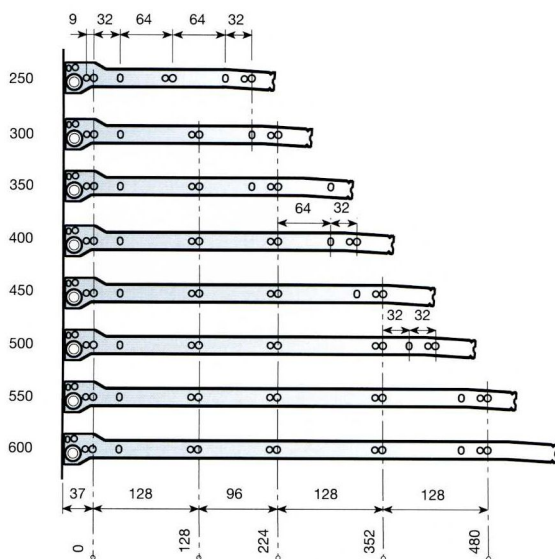

Guías Correderas

MEDIDA MM	BLANCO	MARRÓN	GRIS
300	140.00.30	140.00.3005	4003.05.000
350	140.00.35	140.00.3505	4003.05.001
400	140.00.40	140.00.4005	4003.05.002
450	140.00.45	140.00.4505	4003.05.003
500	140.00.50	140.00.5005	4003.05.004
550	140.00.55	140.00.5505	4003.05.005
600	140.00.60	140.00.6005	4003.05.006
700	4050.00.001	--	--
800	4050.00.002	--	--

GUIA CORREDERA ESPECIAL BLUM

MEDIDA	CRUDO
700	140.00.70
800	140.00.80