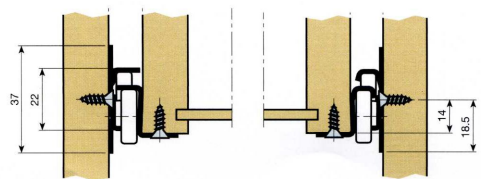

Guías Correderas

MEDIDA MM	BLANCO	MARRÓN	GRIS
300	140.00.30	140.00.3005	4003.05.000
350	140.00.35	140.00.3505	4003.05.001
400	140.00.40	140.00.4005	4003.05.002
450	140.00.45	140.00.4505	4003.05.003
500	140.00.50	140.00.5005	4003.05.004
550	140.00.55	140.00.5505	4003.05.005
600	140.00.60	140.00.6005	4003.05.006
700	4050.00.001	--	--
800	4050.00.002	--	--

GUIA CORREDERA ESPECIAL BLUM

MEDIDA	CRUDO
700	140.00.70
800	140.00.80