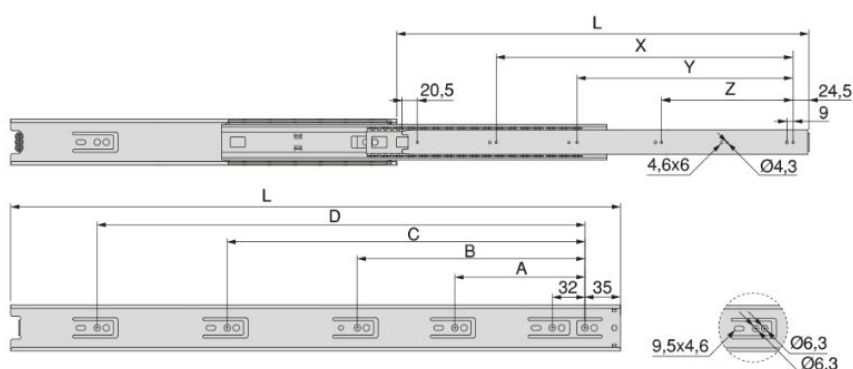

Guía Telescópica 45MM. Ext. Total

REF.	LONG	X	Y	Z	B	C	U / E
4003.02.250	250	--	192	96	--	--	1 / 15
4003.02.300	300	--	224	96	192	--	1 / 15
4003.02.350	350	256	160	96	224	--	1 / 15
4003.02.400	400	288	160	96	224	320	1 / 15
4003.02.450	450	352	192	96	224	352	1 / 15
4003.02.500	500	384	192	96	24	352	1 / 15
4003.02.550	550	480	256	96	224	352	1 / 15
4003.02.600	600	512	256	96	224	352	1 / 15
4003.02.700	700	--	--	--	--	--	1 / 15
4003.02.800	800	--	--	--	--	--	1 / 15
4003.02.100	1000	--	--	--	--	--	1 / 15