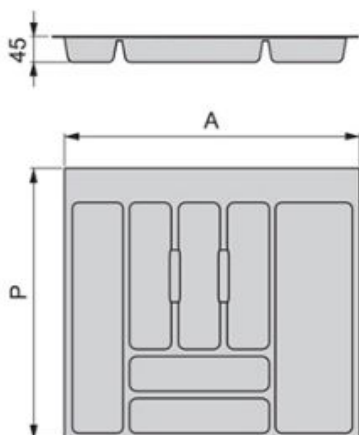

Cubertero Vertex

- Cuberteros para cajones de cocina universales con un diseño recto y gran capacidad de almacenaje.
- Debido a que son recortables se pueden dimensionar para su uso con cajones montados en módulos de ancho estándar entre 400 mm y 900 mm, de profundidad entre 450 mm y 500 mm con tablero de espesores entre 16 mm y 19 mm.

MOD.	G. ANTRACITA	BLANCO	A	P
300	4029.15.301	4029.15.301	200 - 236	418 - 482
350	4029.15.302	4029.15.302	250 - 286	
400	4029.15.303	4029.15.303	300 - 336	
450	4029.15.304	4029.15.304	350 - 386	
500	4029.15.305	4029.15.305	400 - 436	
600	4029.15.306	4029.15.306	500 - 536	
700	4029.15.307	4029.15.307	604 - 636	
800	4029.15.308	4029.15.308	700 - 736	
900	4029.15.309	4029.15.309	804 - 836	
1000	4029.15.310	4029.15.310	904 - 936	
1200	4029.15.311	4029.15.311	1.104 - 1.136	