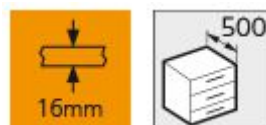

Cubertero Vertex

- Cuberteros para cajones de cocina universales con un diseño recto y gran capacidad de almacenaje.
- Debido a que son recortables se pueden dimensionar para su uso con cajones montados en módulos de ancho estándar entre 400 mm y 900 mm, de profundidad entre 450 mm y 500 mm con tablero de espesores entre 16 mm y 19 mm.

MOD.	G. ANTRACITA	BLANCO	A	P
300	4029.15.301	4029.15.301	200 - 236	418 - 482
350	4029.15.302	4029.15.302	250 - 286	
400	4029.15.303	4029.15.303	300 - 336	
450	4029.15.304	4029.15.304	350 - 386	
500	4029.15.305	4029.15.305	400 - 436	
600	4029.15.306	4029.15.306	500 - 536	
700	4029.15.307	4029.15.307	604 - 636	
800	4029.15.308	4029.15.308	700 - 736	
900	4029.15.309	4029.15.309	804 - 836	
1000	4029.15.310	4029.15.310	904 - 936	
1200	4029.15.311	4029.15.311	1.104 - 1.136	