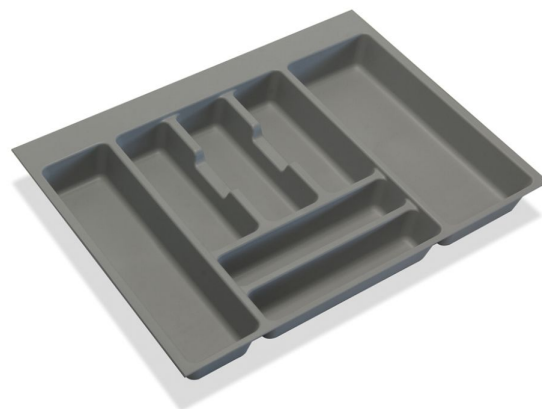

Cubertero Vertex

- Cuberteros para cajones de cocina universales con un diseño recto y gran capacidad de almacenaje.
- Debido a que son recortables se pueden dimensionar para su uso con cajones montados en módulos de ancho estándar entre 400 mm y 900 mm, de profundidad entre 450 mm y 500 mm con tablero de espesores entre 16 mm y 19 mm.

MOD.	G. ANTRACITA	BLANCO	A	P
300	4029.15.301	4029.15.301	200 - 236	418 - 482
350	4029.15.302	4029.15.302	250 - 286	
400	4029.15.303	4029.15.303	300 - 336	
450	4029.15.304	4029.15.304	350 - 386	
500	4029.15.305	4029.15.305	400 - 436	
600	4029.15.306	4029.15.306	500 - 536	
700	4029.15.307	4029.15.307	604 - 636	
800	4029.15.308	4029.15.308	700 - 736	
900	4029.15.309	4029.15.309	804 - 836	
1000	4029.15.310	4029.15.310	904 - 936	
1200	4029.15.311	4029.15.311	1.104 - 1.136	