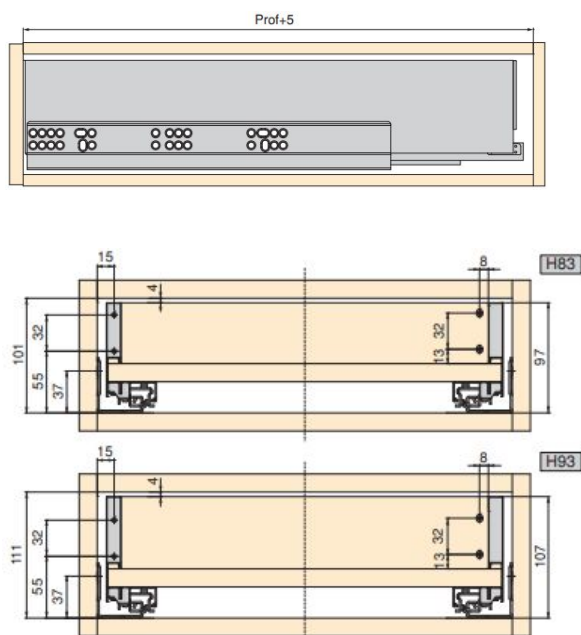

Cajón Vertex 40 kg.

| ALTURA | 83 | | 93 | | 131 | | 178 | |
|--------|-------------|-------------|-------------|-------------|-------------|-------------|-------------|-------------|
| PROF. | G. ANT. | BLANCO | G. ANT. | BLANCO | G. ANT. | BLANCO | G. ANT. | BLANCO |
| 300 | ** | ** | 4029.15.003 | ** | 4029.15.008 | ** | ** | ** |
| 350 | ** | ** | 4029.15.004 | ** | 4029.15.009 | ** | 4029.15.013 | ** |
| 400 | ** | ** | 4029.15.005 | ** | 4029.15.010 | ** | 4029.15.014 | ** |
| 450 | 4029.15.001 | 4029.16.001 | 4029.15.006 | 4029.16.006 | 4029.15.011 | 4029.16.011 | 4029.15.015 | 4029.16.015 |
| 500 | 4029.15.002 | 4029.16.002 | 4029.15.007 | 4029.16.007 | 4029.15.012 | 4029.16.012 | 4029.15.016 | 4029.16.016 |
| 550 | | | | | | | | |