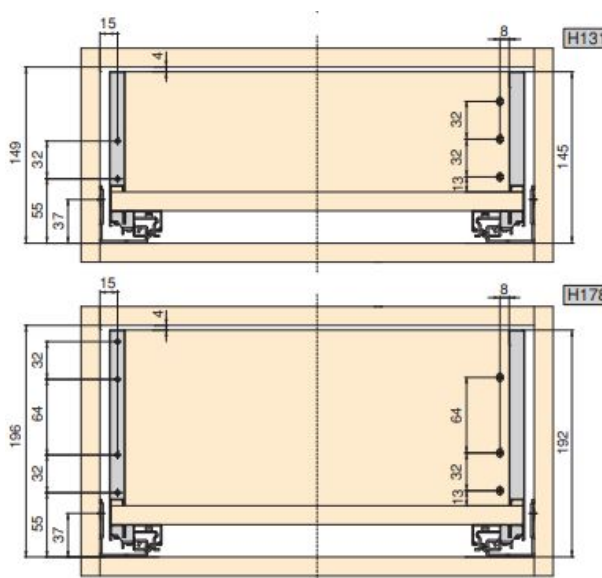

Cajón Vertex 40 kg.

| ALTURA | 83 | | 93 | | 131 | | 178 | |
|--------|-------------|-------------|-------------|-------------|-------------|-------------|-------------|-------------|
| PROF. | G. ANT. | BLANCO | G. ANT. | BLANCO | G. ANT. | BLANCO | G. ANT. | BLANCO |
| 300 | ** | ** | 4029.15.003 | ** | 4029.15.008 | ** | ** | ** |
| 350 | ** | ** | 4029.15.004 | ** | 4029.15.009 | ** | 4029.15.013 | ** |
| 400 | ** | ** | 4029.15.005 | ** | 4029.15.010 | ** | 4029.15.014 | ** |
| 450 | 4029.15.001 | 4029.16.001 | 4029.15.006 | 4029.16.006 | 4029.15.011 | 4029.16.011 | 4029.15.015 | 4029.16.015 |
| 500 | 4029.15.002 | 4029.16.002 | 4029.15.007 | 4029.16.007 | 4029.15.012 | 4029.16.012 | 4029.15.016 | 4029.16.016 |
| 550 | | | | | | | | |