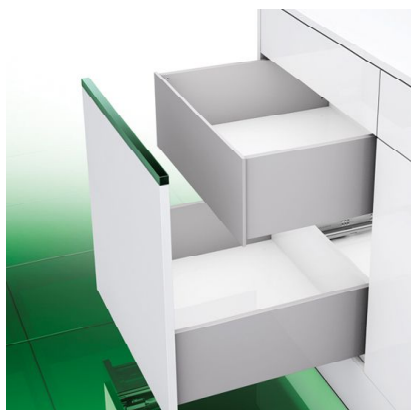

# Cajón Interior Vionario Grafito

## CAJÓN VIONARO INTERIOR PARA CORTAR A MEDIDA

REF.	Nº	DESCRIPCIÓN	MEDIDA MM.	U / E
4120.21.001	1	PERFIL INTERIOR	89 x 1.160	1
4120.21.002	1	PERFIL INTERIOR	185 x 1.160	1
4120.20.001	2	TAPA EXTERIOR	H89	1 ( 2 Uds.)
4120.20.002	2	TAPA ESTERIOR	H185	1 ( 2 Uds.)
4120.00.113	--	ESTABILIZADOR H185	--	1 ( 2 Uds.)
4120.00.114	--	TORNILLO P FRENTE	D 4x11.5	1 ( 4 Uds.)