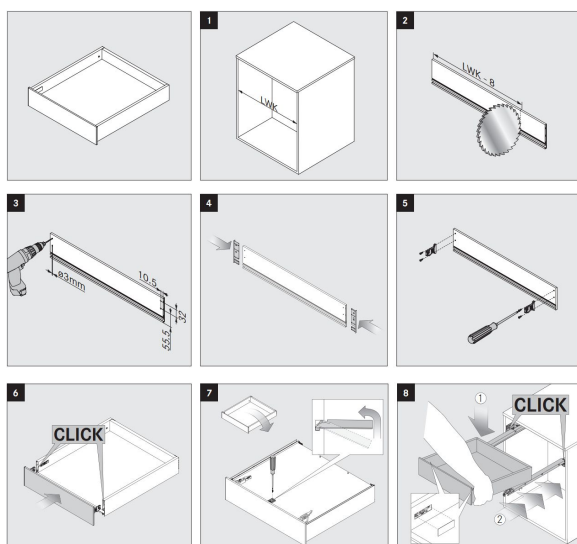

Cajón Interior Vionario Grafito

CAJÓN VIONARO INTERIOR PARA CORTAR A MEDIDA

REF.	Nº	DESCRIPCIÓN	MEDIDA MM.	U / E
4120.21.001	1	PERFIL INTERIOR	89 x 1.160	1
4120.21.002	1	PERFIL INTERIOR	185 x 1.160	1
4120.20.001	2	TAPA EXTERIOR	H89	1 (2 Uds.)
4120.20.002	2	TAPA ESTERIOR	H185	1 (2 Uds.)
4120.00.113	--	ESTABILIZADOR H185	--	1 (2 Uds.)
4120.00.114	--	TORNILLO P FRENTE	D 4x11.5	1 (4 Uds.)

H89

H185