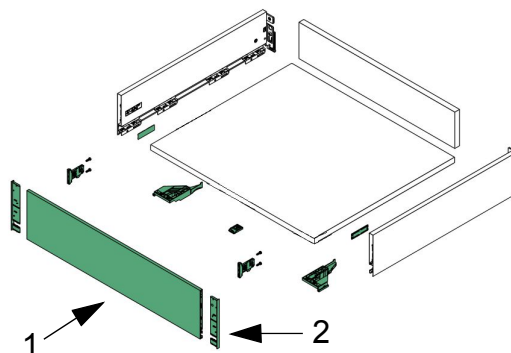

# Cajón Interior Vionario Grafito

## CAJÓN VIONARO INTERIOR PARA CORTAR A MEDIDA

REF.	Nº	DESCRIPCIÓN	MEDIDA MM.	U / E
4120.21.001	1	PERFIL INTERIOR	89 x 1.160	1
4120.21.002	1	PERFIL INTERIOR	185 x 1.160	1
4120.20.001	2	TAPA EXTERIOR	H89	1 ( 2 Uds.)
4120.20.002	2	TAPA ESTERIOR	H185	1 ( 2 Uds.)
4120.00.113	--	ESTABILIZADOR H185	--	1 ( 2 Uds.)
4120.00.114	--	TORNILLO P FRENTE	D 4x11.5	1 ( 4 Uds.)