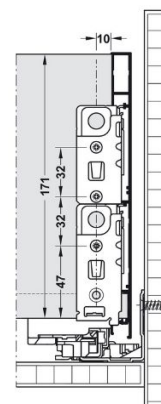

# Cajón Vionario H185 Grafito

**CARACTERÍSTICAS:**

- Ajuste en 4 dimensiones
- Regulación de inclinación, de altura y lateral integrada
- Regulación de profundidad opcional
- Lateral interior y exterior recto de 90°
- Lateral estrecho de 13 mm
- Montaje del frente sin herramientas
- No son necesarios trabajos en el fondo

**INFORMACIÓN DE PEDIDO**

**CAJÓN VIONARO SE COMPONE DE:**

LATERAL VIONARO H185

+

SET ACCESORIOS

+

GUÍA DYNAPRO

**Altura de montaje interior**

**Medidas del taladro pared trasera**

DESCRIPCIÓN	MEDIDA MM.						U / E
	300	350	400	450	500	550	
LATERAL	4120.13.300	4120.13.350	4120.13.400	4120.13.450	4120.13.500	4120.13.550	1 - 5
DYNAPRO	4120.15.300	5120.15.350	4120.15.400	4120.15.450	4120.15.500	4120.15.550	1 - 5
SET	4120.16.002						1 - 5