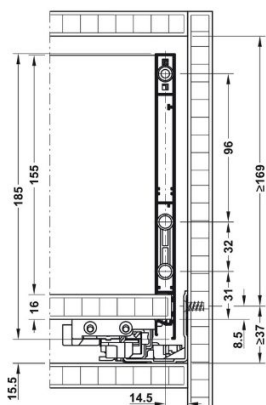

# Cajón Vionario H185 Grafito

**CARACTERÍSTICAS:**

- Ajuste en 4 dimensiones
- Regulación de inclinación, de altura y lateral integrada
- Regulación de profundidad opcional
- Lateral interior y exterior recto de 90°
- Lateral estrecho de 13 mm
- Montaje del frente sin herramientas
- No son necesarios trabajos en el fondo

**INFORMACIÓN DE PEDIDO**

**CAJÓN VIONARO SE COMPONE DE:**

LATERAL VIONARO H185

+

SET ACCESORIOS

+

GUÍA DYNAPRO

**Altura de montaje interior**

**Medidas del taladro pared trasera**

DESCRIPCIÓN	MEDIDA MM.						U / E
	300	350	400	450	500	550	
LATERAL	4120.13.300	4120.13.350	4120.13.400	4120.13.450	4120.13.500	4120.13.550	1 - 5
DYNAPRO	4120.15.300	5120.15.350	4120.15.400	4120.15.450	4120.15.500	4120.15.550	1 - 5
SET	4120.16.002						1 - 5