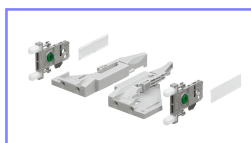

# Cajón Vionario H185 Grafito

**CARACTERÍSTICAS:**

- Ajuste en 4 dimensiones
- Regulación de inclinación, de altura y lateral integrada
- Regulación de profundidad opcional
- Lateral interior y exterior recto de 90°
- Lateral estrecho de 13 mm
- Montaje del frente sin herramientas
- No son necesarios trabajos en el fondo

**INFORMACIÓN DE PEDIDO**

**CAJÓN VIONARO SE COMPONE DE:**

LATERAL VIONARO H185

+

SET ACCESORIOS

+

GUÍA DYNAPRO

**Altura de montaje interior**

**Medidas del taladro pared trasera**

DESCRIPCIÓN	MEDIDA MM.						U / E
	300	350	400	450	500	550	
LATERAL	4120.13.300	4120.13.350	4120.13.400	4120.13.450	4120.13.500	4120.13.550	1 - 5
DYNAPRO	4120.15.300	5120.15.350	4120.15.400	4120.15.450	4120.15.500	4120.15.550	1 - 5
SET	4120.16.002						1 - 5