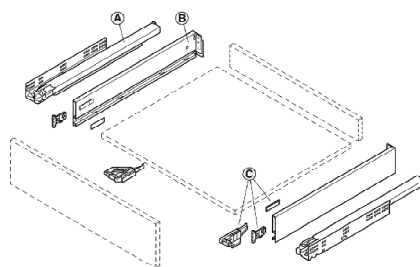

# Cajón Vionario H185 Grafito

**CARACTERÍSTICAS:**

- Ajuste en 4 dimensiones
- Regulación de inclinación, de altura y lateral integrada
- Regulación de profundidad opcional
- Lateral interior y exterior recto de 90°
- Lateral estrecho de 13 mm
- Montaje del frente sin herramientas
- No son necesarios trabajos en el fondo

**INFORMACIÓN DE PEDIDO**

**CAJÓN VIONARO SE COMPONE DE:**

LATERAL VIONARO H185

+

SET ACCESORIOS

+

GUÍA DYNAPRO

**Altura de montaje interior**

**Medidas del taladro pared trasera**

DESCRIPCIÓN	MEDIDA MM.						U / E
	300	350	400	450	500	550	
LATERAL	4120.13.300	4120.13.350	4120.13.400	4120.13.450	4120.13.500	4120.13.550	1 - 5
DYNAPRO	4120.15.300	5120.15.350	4120.15.400	4120.15.450	4120.15.500	4120.15.550	1 - 5
SET	4120.16.002						1 - 5