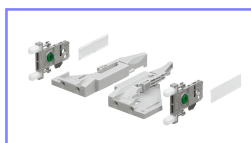

Cajón Vionario H121 Grafito

CARACTERÍSTICAS:

- Ajuste en 4 dimensiones
- Regulación de inclinación, de altura y lateral integrada
- Regulación de profundidad opcional
- Lateral interior y exterior recto de 90°
- Lateral estrecho de 13 mm
- Montaje del frente sin herramientas
- No son necesarios trabajos en el fondo

INFORMACIÓN DE PEDIDO

CAJÓN VIONARO SE COMPONE DE:

LATERAL VIONARO H121

+

SET ACCESORIOS

+

GUÍA DYNAPRO

Altura de montaje interior

Medidas del taladro pared trasera

DESCRIPCIÓN	MEDIDA MM.						U / E
	300	350	400	450	500	550	UDS.
LATERAL	4120.12.300	4120.12.350	4120.12.400	4120.12.450	4120.12.500	4120.12.550	1 - 5
DYNAPRO	4120.15.300	5120.15.350	4120.15.400	4120.15.450	4120.15.500	4120.15.550	1 - 5
SET	4120.16.001						1 - 5