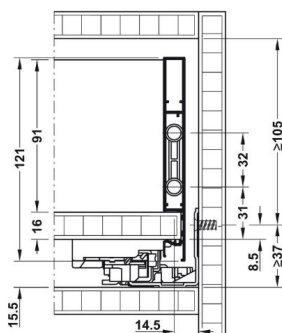

Cajón Vionario H121 Grafito

CARACTERÍSTICAS:

- Ajuste en 4 dimensiones
- Regulación de inclinación, de altura y lateral integrada
- Regulación de profundidad opcional
- Lateral interior y exterior recto de 90°
- Lateral estrecho de 13 mm
- Montaje del frente sin herramientas
- No son necesarios trabajos en el fondo

INFORMACIÓN DE PEDIDO

CAJÓN VIONARO SE COMPONE DE:

LATERAL VIONARO H121

+

SET ACCESORIOS

+

GUÍA DYNAPRO

Altura de montaje interior

Medidas del taladro pared trasera

DESCRIPCIÓN	MEDIDA MM.						U / E
	300	350	400	450	500	550	UDS.
LATERAL	4120.12.300	4120.12.350	4120.12.400	4120.12.450	4120.12.500	4120.12.550	1 - 5
DYNAPRO	4120.15.300	5120.15.350	4120.15.400	4120.15.450	4120.15.500	4120.15.550	1 - 5
SET	4120.16.001						1 - 5