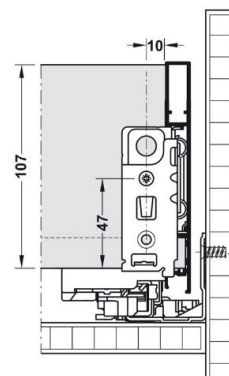

Cajón Vionario H121 Grafito

CARACTERÍSTICAS:

- Ajuste en 4 dimensiones
- Regulación de inclinación, de altura y lateral integrada
- Regulación de profundidad opcional
- Lateral interior y exterior recto de 90°
- Lateral estrecho de 13 mm
- Montaje del frente sin herramientas
- No son necesarios trabajos en el fondo

INFORMACIÓN DE PEDIDO

CAJÓN VIONARO SE COMPONE DE:

LATERAL VIONARO H121

+

SET ACCESORIOS

+

GUÍA DYNAPRO

Altura de montaje interior

Medidas del taladro pared trasera

DESCRIPCIÓN	MEDIDA MM.						U / E
	300	350	400	450	500	550	UDS.
LATERAL	4120.12.300	4120.12.350	4120.12.400	4120.12.450	4120.12.500	4120.12.550	1 - 5
DYNAPRO	4120.15.300	5120.15.350	4120.15.400	4120.15.450	4120.15.500	4120.15.550	1 - 5
SET	4120.16.001						1 - 5