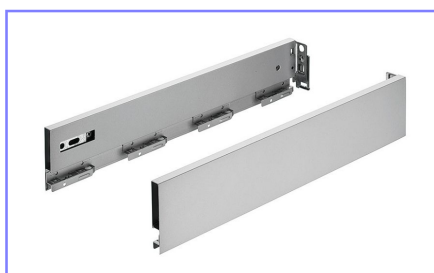

Cajón Vionario H63 Grafito

CARACTERÍSTICAS:

- Ajuste en 4 dimensiones
- Regulación de inclinación, de altura y lateral integrada
- Regulación de profundidad opcional
- Lateral interior y exterior recto de 90°
- Lateral estrecho de 13 mm
- Montaje del frente sin herramientas
- No son necesarios trabajos en el fondo
- Especial bajo vitro-ceramica

INFORMACIÓN DE PEDIDO

CAJÓN VIONARO SE COMPONE DE:

LATERAL VIONARO H89

+

SET ACCESORIOS

+

GUÍA DYNAPRO

Altura de montaje interior

Medidas del taladro pared trasera

DESCRIPCIÓN	MEDIDA MM.						U / E
	300	350	400	450	500	550	
LATERAL	--	--	--	--	4120.10.500	--	1 - 5
DYNAPRO	--	--	--	--	4120.15.500	--	1 - 5
SET	4120.16.000						1 - 5