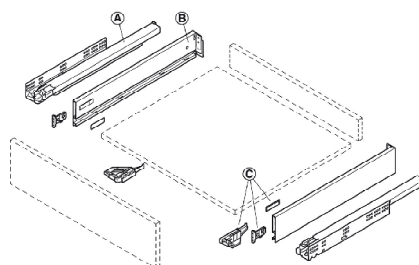

Cajón Vionario H63 Grafito

CARACTERÍSTICAS:

- Ajuste en 4 dimensiones
- Regulación de inclinación, de altura y lateral integrada
- Regulación de profundidad opcional
- Lateral interior y exterior recto de 90°
- Lateral estrecho de 13 mm
- Montaje del frente sin herramientas
- No son necesarios trabajos en el fondo
- Especial bajo vitro-ceramica

INFORMACIÓN DE PEDIDO

CAJÓN VIONARO SE COMPONE DE:

LATERAL VIONARO H89

+

SET ACCESORIOS

+

GUÍA DYNAPRO

Altura de montaje interior

Medidas del taladro pared trasera

DESCRIPCIÓN	MEDIDA MM.						U / E
	300	350	400	450	500	550	
LATERAL	--	--	--	--	4120.10.500	--	1 - 5
DYNAPRO	--	--	--	--	4120.15.500	--	1 - 5
SET	4120.16.000						1 - 5