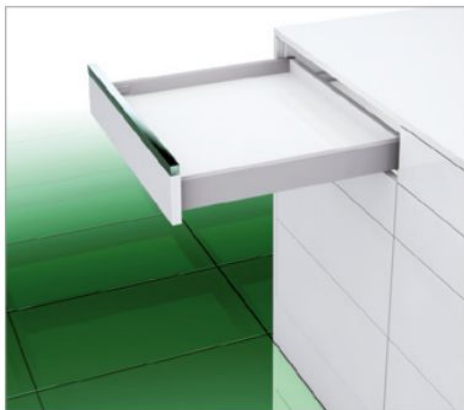

Cajón Vionario H63 Grafito

CARACTERÍSTICAS:

- Ajuste en 4 dimensiones
- Regulación de inclinación, de altura y lateral integrada
- Regulación de profundidad opcional
- Lateral interior y exterior recto de 90°
- Lateral estrecho de 13 mm
- Montaje del frente sin herramientas
- No son necesarios trabajos en el fondo
- Especial bajo vitro-ceramica

INFORMACIÓN DE PEDIDO

CAJÓN VIONARO SE COMPONE DE:

LATERAL VIONARO H89

+

SET ACCESORIOS

+

GUÍA DYNAPRO

Altura de montaje interior