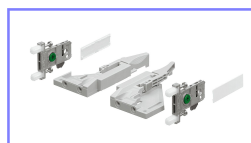

Cajón Vionario H63 Grafito

CARACTERÍSTICAS:

- Ajuste en 4 dimensiones
- Regulación de inclinación, de altura y lateral integrada
- Regulación de profundidad opcional
- Lateral interior y exterior recto de 90°
- Lateral estrecho de 13 mm
- Montaje del frente sin herramientas
- No son necesarios trabajos en el fondo
- Especial bajo vitro-ceramica

INFORMACIÓN DE PEDIDO

CAJÓN VIONARO SE COMPONE DE:

LATERAL VIONARO H89

+

SET ACCESORIOS

+

GUÍA DYNAPRO

Altura de montaje interior

Medidas del taladro pared trasera

DESCRIPCIÓN	MEDIDA MM.						U / E
	300	350	400	450	500	550	
LATERAL	--	--	--	--	4120.10.500	--	1 - 5
DYNAPRO	--	--	--	--	4120.15.500	--	1 - 5
SET	4120.16.000						1 - 5