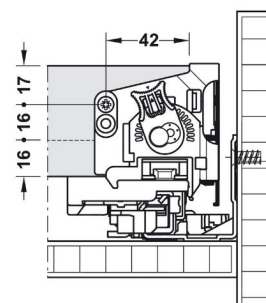

Cajón Vionario H63 Grafito

CARACTERÍSTICAS:

- Ajuste en 4 dimensiones
- Regulación de inclinación, de altura y lateral integrada
- Regulación de profundidad opcional
- Lateral interior y exterior recto de 90°
- Lateral estrecho de 13 mm
- Montaje del frente sin herramientas
- No son necesarios trabajos en el fondo
- Especial bajo vitro-ceramica

INFORMACIÓN DE PEDIDO

CAJÓN VIONARO SE COMPONE DE:

LATERAL VIONARO H89

+

SET ACCESORIOS

+

GUÍA DYNAPRO

Altura de montaje interior

Medidas del taladro pared trasera

DESCRIPCIÓN	MEDIDA MM.						U / E
	300	350	400	450	500	550	
LATERAL	--	--	--	--	4120.10.500	--	1 - 5
DYNAPRO	--	--	--	--	4120.15.500	--	1 - 5
SET	4120.16.000						1 - 5