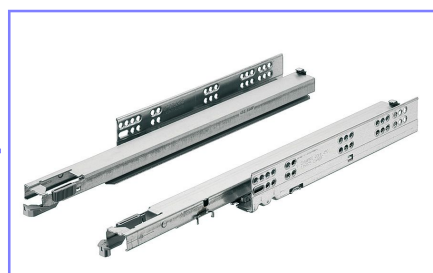

Cajón Vionario H63 Grafito

CARACTERÍSTICAS:

- Ajuste en 4 dimensiones
- Regulación de inclinación, de altura y lateral integrada
- Regulación de profundidad opcional
- Lateral interior y exterior recto de 90°
- Lateral estrecho de 13 mm
- Montaje del frente sin herramientas
- No son necesarios trabajos en el fondo
- Especial bajo vitro-ceramica

INFORMACIÓN DE PEDIDO

CAJÓN VIONARO SE COMPONE DE:

LATERAL VIONARO H89

+

SET ACCESORIOS

+

GUÍA DYNAPRO

Altura de montaje interior

Medidas del taladro pared trasera

DESCRIPCIÓN	MEDIDA MM.						U / E
	300	350	400	450	500	550	
LATERAL	--	--	--	--	4120.10.500	--	1 - 5
DYNAPRO	--	--	--	--	4120.15.500	--	1 - 5
SET	4120.16.000						1 - 5