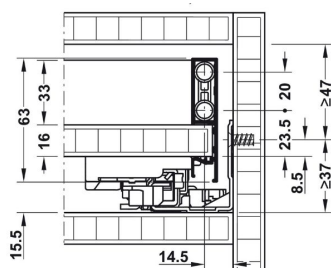

Cajón Vionario H63 Grafito

CARACTERÍSTICAS:

- Ajuste en 4 dimensiones
- Regulación de inclinación, de altura y lateral integrada
- Regulación de profundidad opcional
- Lateral interior y exterior recto de 90°
- Lateral estrecho de 13 mm
- Montaje del frente sin herramientas
- No son necesarios trabajos en el fondo
- Especial bajo vitro-ceramica

INFORMACIÓN DE PEDIDO

CAJÓN VIONARO SE COMPONE DE:

LATERAL VIONARO H89

+

SET ACCESORIOS

+

GUÍA DYNAPRO

Altura de montaje interior

Medidas del taladro pared trasera

DESCRIPCIÓN	MEDIDA MM.						U / E
	300	350	400	450	500	550	
LATERAL	--	--	--	--	4120.10.500	--	1 - 5
DYNAPRO	--	--	--	--	4120.15.500	--	1 - 5
SET	4120.16.000						1 - 5