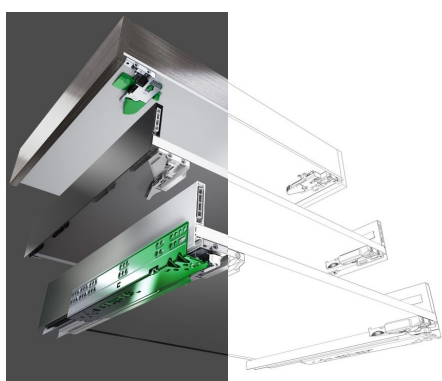

Guía Dynapro Vionaro 40 Kg.

GUÍA DYNAPRO

CARACTERÍSTICAS:

- Una guía para cajones de madera igual que Vionaro de acero.
- Con Dynapro, la acreditada guía de bajo fondo de GRASS, Vionaro emplea la misma base que hasta ahora los cajones de madera.
- Corte de la base extremadamente sencillo.
- Los laterales Vionaro alojan la base sin necesidad de fresar.
- Ahorra trabajo, tiempo y dinero durante el montaje y previene la formación de rendijas de suciedad gracias a la unión fija de las garras.
- Madera, acero, aluminio.
- Una guía.
- Vionaro se basa en la acreditada guía de bajo fondo Dynapro y se convierte por ello en la solución de los sistemas modulares.
- Esto hace que los cajones de madera, acero y aluminio empleen la misma guía y ofrece libertad para diseñar espacios modernos en la vivienda al gusto de cada uno.

*** PEDIDO BAJO DEMANDA

REF	MEDIDA MM.	PESO KG.	U / E
4120.15.300 ***	300	40	1 - 5
4120.15.350	350	40	1 - 5
4120.15.400	400	40	1 - 5
4120.15.450	450	40	1 - 5
4120.15.500	500	40	1 - 5
4120.15.550 ***	550	40	1 - 5