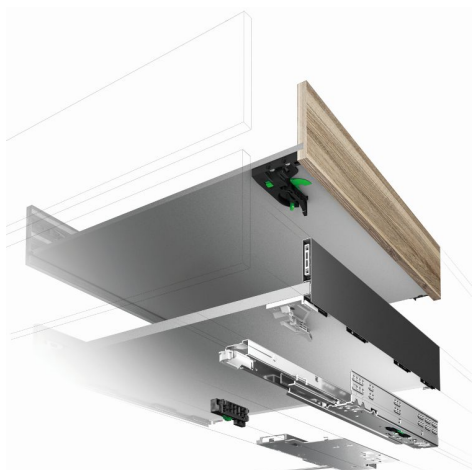

Guía Dynapro Vionaro 40 Kg.

GUÍA DYNAPRO

CARACTERÍSTICAS:

- Una guía para cajones de madera igual que Vionaro de acero.
- Con Dynapro, la acreditada guía de bajo fondo de GRASS, Vionaro emplea la misma base que hasta ahora los cajones de madera.
- Corte de la base extremadamente sencillo.
- Los laterales Vionaro alojan la base sin necesidad de fresar.
- Ahorra trabajo, tiempo y dinero durante el montaje y previene la formación de rendijas de suciedad gracias a la unión fija de las garras.
- Madera, acero, aluminio.
- Una guía.
- Vionaro se basa en la acreditada guía de bajo fondo Dynapro y se convierte por ello en la solución de los sistemas modulares.
- Esto hace que los cajones de madera, acero y aluminio empleen la misma guía y ofrece libertad para diseñar espacios modernos en la vivienda al gusto de cada uno.