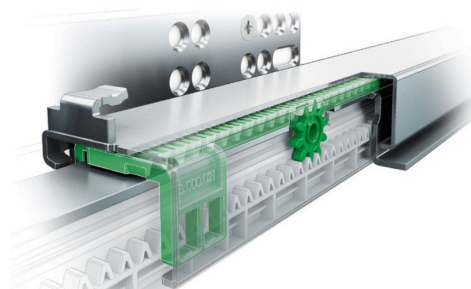

Guía Dynapro Vionaro 40 Kg.

GUÍA DYNAPRO

CARACTERÍSTICAS:

- Una guía para cajones de madera igual que Vionaro de acero.
- Con Dynapro, la acreditada guía de bajo fondo de GRASS, Vionaro emplea la misma base que hasta ahora los cajones de madera.
- Corte de la base extremadamente sencillo.
- Los laterales Vionaro alojan la base sin necesidad de fresar.
- Ahorra trabajo, tiempo y dinero durante el montaje y previene la formación de rendijas de suciedad gracias a la unión fija de las garras.
- Madera, acero, aluminio.
- Una guía.
- Vionaro se basa en la acreditada guía de bajo fondo Dynapro y se convierte por ello en la solución de los sistemas modulares.
- Esto hace que los cajones de madera, acero y aluminio empleen la misma guía y ofrece libertad para diseñar espacios modernos en la vivienda al gusto de cada uno.

*** PEDIDO BAJO DEMANDA

REF	MEDIDA MM.	PESO KG.	U / E
4120.15.300 ***	300	40	1 - 5
4120.15.350	350	40	1 - 5
4120.15.400	400	40	1 - 5
4120.15.450	450	40	1 - 5
4120.15.500	500	40	1 - 5
4120.15.550 ***	550	40	1 - 5