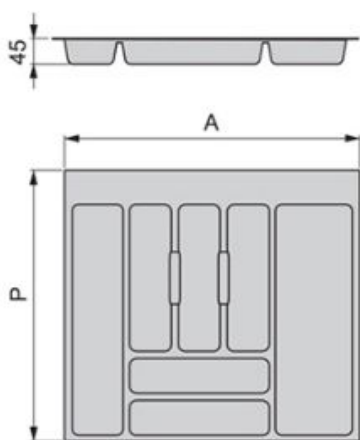

# Cuberteros Concept

MÓDULO	ANTRACITA	BLANCO	GROSOR	A (mm.)	P (mm.)
300	---	4025.01.001	16	222	473
350	---	4025.01.002	16	272	473
400	4025.02.003	4025.01.003	16	322	473
450	4025.02.004	4025.01.004	16	372	473
500	4025.02.005	4025.01.005	16	422	473
600	4025.02.006	4025.01.006	16	522	473
700	4025.02.007	4025.01.007	16	622	473
800	4025.02.008	4025.01.008	16	722	473
900	4025.02.009	4025.01.009	16	822	473
1000	4025.02.010	4025.01.010	16	922	473
1200	4025.02.011	4025.01.011	16	1122	473