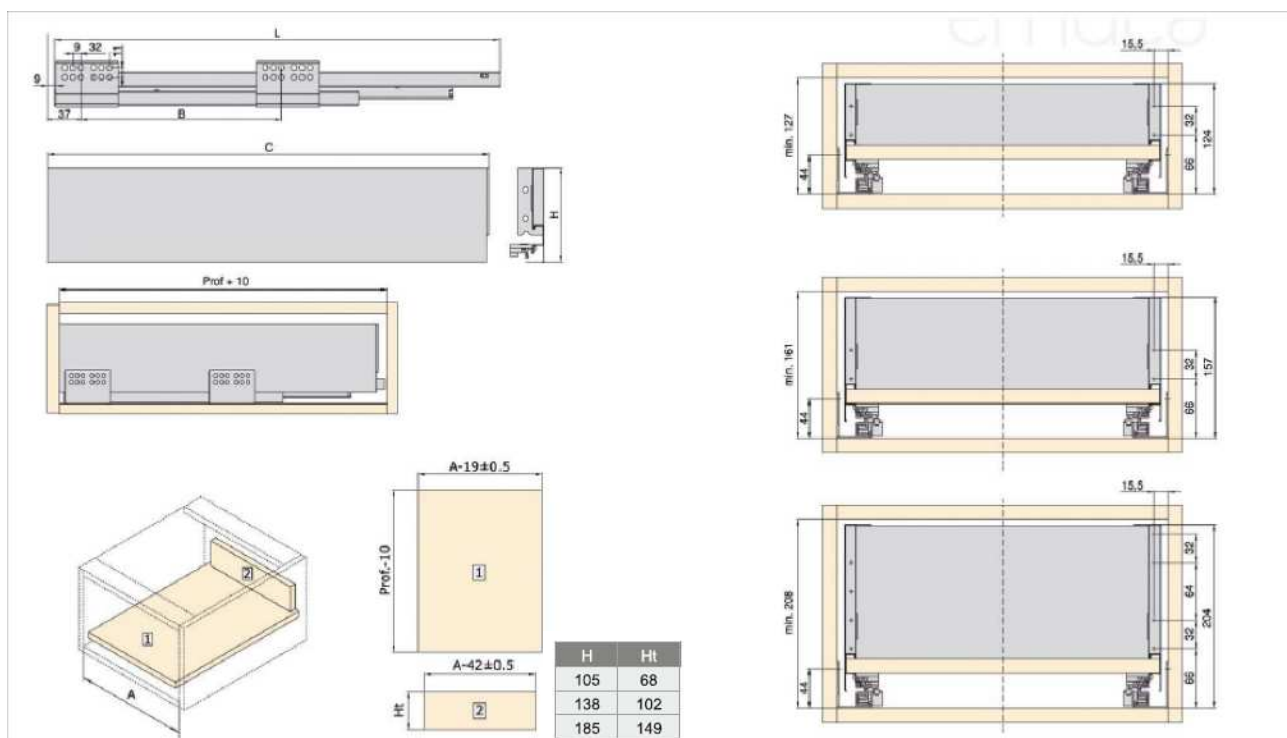

Cajón Concept 105 mm.

GRIS ANT.	BLANCO	L	B	C	H	PROF.
4000.15.013	4000.16.013	298	128	293	105	300
4000.15.010	4000.16.010	348	128	343	105	350
4000.15.007	4000.16.007	398	192	393	105	400
4000.15.004	4000.16.004	448	224	443	105	450
4000.15.001	4000.16.001	498	224	493	105	500