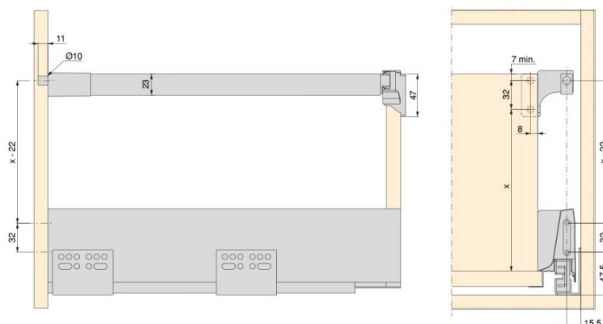

Varilla Cuadrada Vantage

DESCRIPCIÓN	GRIS	BLANCO	MEDIDA
VARILLA	4000.11.300	4000.21.300	300
	4000.11.350	4000.21.350	350
	4000.11.400	4000.21.400	400
	4000.11.450	4000.21.450	450
	4000.11.500	4000.21.500	500
	4000.11.550	4000.21.550	550
TRASERA	4000.11.141	4000.21.141	141
	4000.11.204	4000.21.204	204

Trasera Cuadrada Vantage