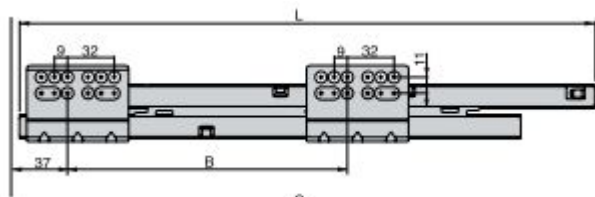

# Cajón Vantage Cuadrado Ext. Total

GRIS	BLANCO	L	B	C	H	PROF.
4000.10.300	4000.20.300	295	128	297	83	300
4000.10.350	4000.20.350	345	128	347		350
4000.10.400	4000.20.400	395	192	397		400
4000.10.450	4000.20.450	445	224	447		450
4000.10.500	4000.20.500	495	224	497		500
4000.10.550	4000.20.550	545	224	547		550