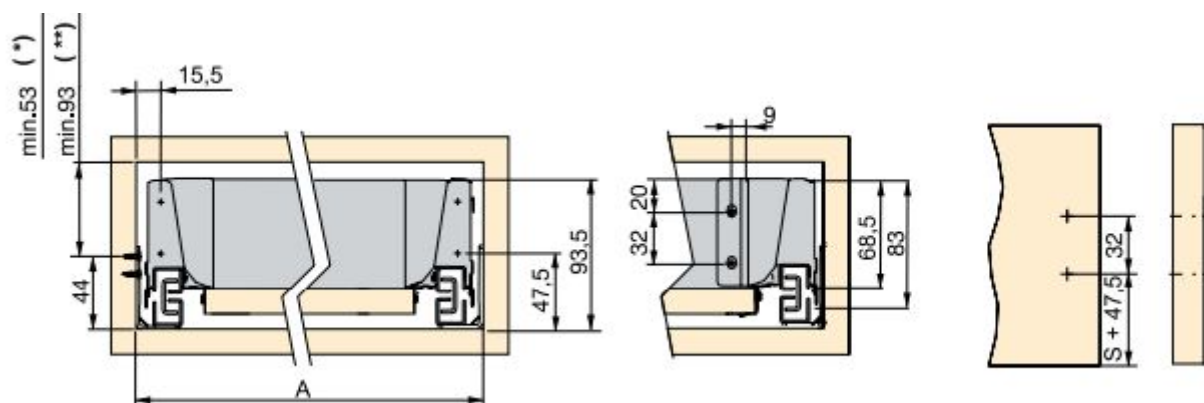

# Cajón Vantage Cuadrado Ext. Total

GRIS	BLANCO	L	B	C	H	PROF.
4000.10.300	4000.20.300	295	128	297	83	300
4000.10.350	4000.20.350	345	128	347		350
4000.10.400	4000.20.400	395	192	397		400
4000.10.450	4000.20.450	445	224	447		450
4000.10.500	4000.20.500	495	224	497		500
4000.10.550	4000.20.550	545	224	547		550