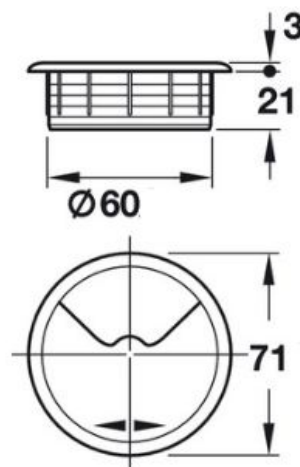

Pasacables Mueble Oficina

REF.	COLOR	MEDIDA
620.60.08	GRIS	60 x 71 x 21 MM
620.60.10	BEIGE	60 x 71 x 21 MM
620.60.12	CROMO	60 x 71 x 21 MM
620.60.14	NEGRO	60 x 71 x 21 MM
620.60.16	BLANCO	60 x 71 x 21 MM