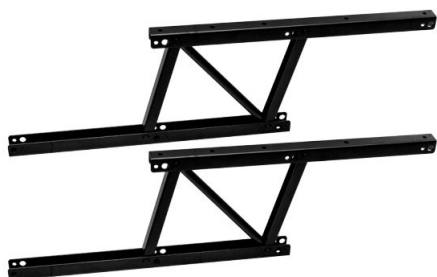

Herraje para Mesas

ESCUADRA ABATIBLE

REF.	A	B	C	D	U / E
160.009	200	185	25	29	1 Ud.
160.006	300	305	25	29	1 Ud.
160.007	405	405	36	36	1 Ud.

ELEVADOR MESA

REF.	A	B	C	U / E
180.33.02	380	600	168	1 JGO. (2 Uds.)