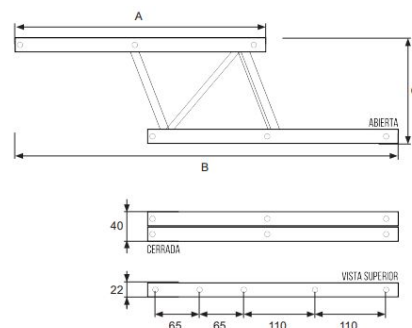

Herraje para Mesas

ESCUADRA ABATIBLE

REF.	A	B	C	D	U / E
160.009	200	185	25	29	1 Ud.
160.006	300	305	25	29	1 Ud.
160.007	405	405	36	36	1 Ud.

ELEVADOR MESA

REF.	A	B	C	U / E
180.33.02	380	600	168	1 JGO. (2 Uds.)