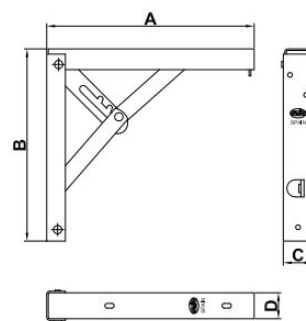

Herraje para Mesas

ESCUADRA ABATIBLE

REF.	A	B	C	D	U / E
160.009	200	185	25	29	1 Ud.
160.006	300	305	25	29	1 Ud.
160.007	405	405	36	36	1 Ud.

ELEVADOR MESA

REF.	A	B	C	U / E
180.33.02	380	600	168	1 JGO. (2 Uds.)