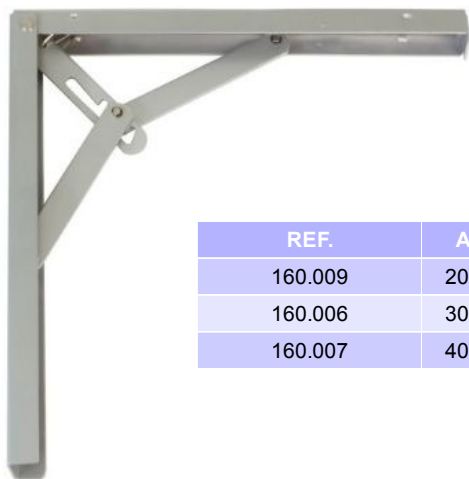

Herraje para Mesas

ESCUADRA ABATIBLE

REF.	A	B	C	D	U / E
160.009	200	185	25	29	1 Ud.
160.006	300	305	25	29	1 Ud.
160.007	405	405	36	36	1 Ud.

ELEVADOR MESA

REF.	A	B	C	U / E
180.33.02	380	600	168	1 JGO. (2 Uds.)