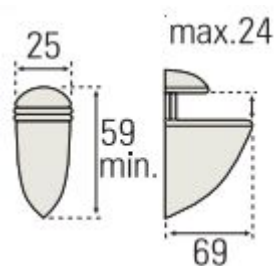

# Soporte de Estante Regulable

REF.	COLOR
180..531	CRMO MATE
180..532	BLANCO
180..533	NEGRO
180..534	ORO
180..535	ALUMINIO
180..536	CROMO BRILLO

REF.	COLOR
180.511	CROMO
180.512	BLANCO
180.513	NÍQUEL
180.514	ORO
180.515	NEGRO