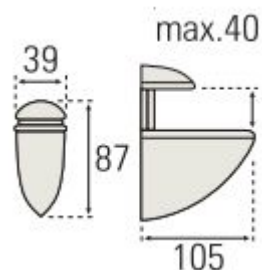

# Soporte de Estante Regulable

REF.	COLOR
180..531	CRMO MATE
180..532	BLANCO
180..533	NEGRO
180..534	ORO
180..535	ALUMINIO
180..536	CROMO BRILLO

REF.	COLOR
180.511	CROMO
180.512	BLANCO
180.513	NÍQUEL
180.514	ORO
180.515	NEGRO