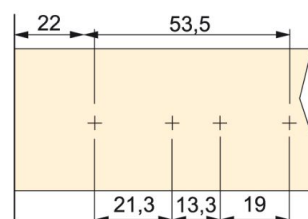

Pulsador Pusch Atornillar 62 mm.

REF.	TIPO CIERRE	ACABADO	U / E
4077.00.004	AMORTIGUADOR	PLÁSTICO GRIS	50 Uds.

* Para montaje con tornillos se recomiendan de cabeza pozidrive autoroscantes de Ø3.