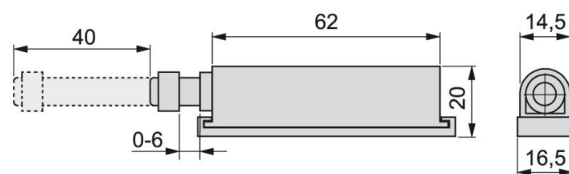

Pulsador Pusch Atornillar 62 mm.

REF.	TIPO CIERRE	ACABADO	U / E
4077.00.004	AMORTIGUADOR	PLÁSTICO GRIS	50 Uds.

* Para montaje con tornillos se recomiendan de cabeza pozidrive autoroscantes de Ø3.