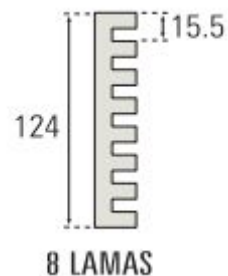

# Rejilla Aireación

**\* Aplicación:**

Este tipo de rejilla se coloca como embelecador entre la parte superior del frigorífico y el armario alto, para permitir la evacuación del calor que se concentra del motor del frigorífico.

REF.	COLOR	MOD.	MEDIDA
160.013	GRIS	8 LAMAS	600
160.014	INOX	8 LAMAS	600
904.010	BLANCO	8 LAMAS	600