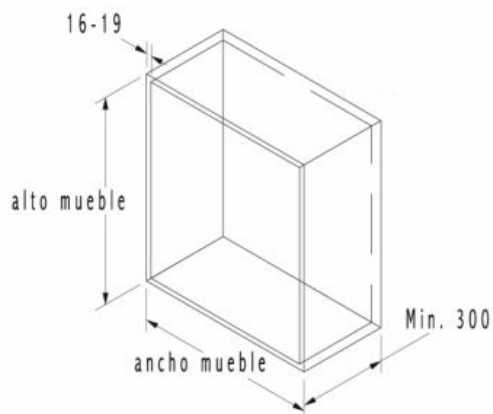

# Escurreplatos Inox

**CONTENIDO POR JUEGO:**  
 1 Escurreplatos (on apertura variable)  
 1 Escurrevasos  
 1 Bandeja recogeaguas

REF.	DESCRIPCIÓN	MÓDULO	U / E
160.05.40	JFO. ESCURREPLATOS INOX	40	1 / 5
160.05.45		45	1 / 5
160.05.50		50	1 / 5
160.05.60		60	1 / 5
160.05.70		70	1 / 5
160.05.80		80	1 / 5
160.05.90		90	1 / 5
160.05.100		100	1 / 5