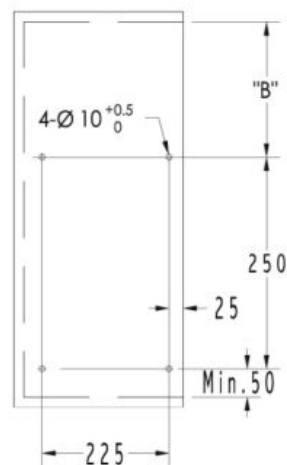

# Escurreplatos Inox

**CONTENIDO POR JUEGO:**  
 1 Escurreplatos (on apertura variable)  
 1 Escurrevasos  
 1 Bandeja recogeaguas

REF.	DESCRIPCIÓN	MÓDULO	U / E
160.05.40	JFO. ESCURREPLATOS INOX	40	1 / 5
160.05.45		45	1 / 5
160.05.50		50	1 / 5
160.05.60		60	1 / 5
160.05.70		70	1 / 5
160.05.80		80	1 / 5
160.05.90		90	1 / 5
160.05.100		100	1 / 5