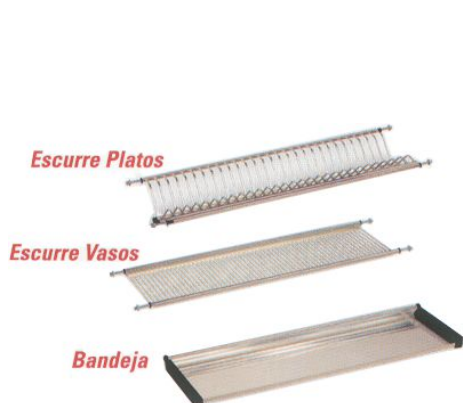

# Escurreplatos Inox

**CONTENIDO POR JUEGO:**  
 1 Escurreplatos (on apertura variable)  
 1 Escurrevasos  
 1 Bandeja recogeaguas

REF.	DESCRIPCIÓN	MÓDULO	U / E
160.05.40	JFO. ESCURREPLATOS INOX	40	1 / 5
160.05.45		45	1 / 5
160.05.50		50	1 / 5
160.05.60		60	1 / 5
160.05.70		70	1 / 5
160.05.80		80	1 / 5
160.05.90		90	1 / 5
160.05.100		100	1 / 5