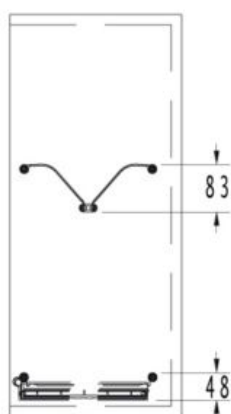

# Escurreplatos Inox

**CONTENIDO POR JUEGO:**  
 1 Escurreplatos (on apertura variable)  
 1 Escurrevasos  
 1 Bandeja recogeaguas

REF.	DESCRIPCIÓN	MÓDULO	U / E
160.05.40	JFO. ESCURREPLATOS INOX	40	1 / 5
160.05.45		45	1 / 5
160.05.50		50	1 / 5
160.05.60		60	1 / 5
160.05.70		70	1 / 5
160.05.80		80	1 / 5
160.05.90		90	1 / 5
160.05.100		100	1 / 5