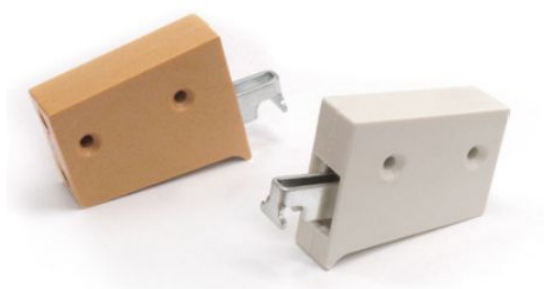

Colgadores y Soportes

COLGADORES REVERSIBLES

REGULACIÓN

REF.	COLOR	CARGA x UD.	U / E
160.001	BLANCO	80 KG	1 / 200
160.02	ROBLE	80 KG	1 / 200

SOPORTE D. C/VENTANA

SOPORTE D. S/VENTANA

REF.	TIPO	U / E
160.003	DOBLE C / VENTANA	1 / 200
160.004	DOBLE S / VENTANA	1 / 200
160.005	BARRA / 2,1 MT.	10

SOPORTE BARRA 2,1 M.