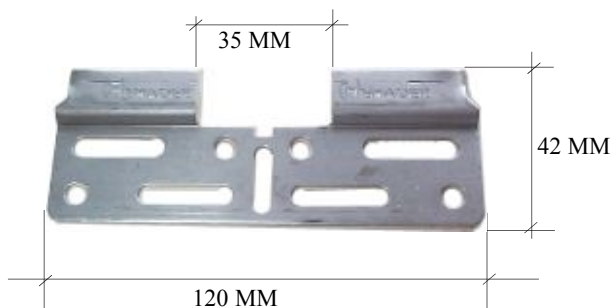

Colgadores y Soportes

COLGADORES REVERSIBLES

REGULACIÓN

REF.	COLOR	CARGA x UD.	U / E
160.001	BLANCO	80 KG	1 / 200
160.02	ROBLE	80 KG	1 / 200

SOPORTE D. C/VENTANA

SOPORTE D. S/VENTANA

REF.	TIPO	U / E
160.003	DOBLE C / VENTANA	1 / 200
160.004	DOBLE S / VENTANA	1 / 200
160.005	BARRA / 2,1 MT.	10

SOPORTE BARRA 2,1 M.