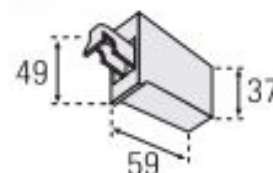

Colgadores y Soportes

COLGADORES REVERSIBLES

REGULACIÓN

REF.	COLOR	CARGA x UD.	U / E
160.001	BLANCO	80 KG	1 / 200
160.02	ROBLE	80 KG	1 / 200

SOPORTE D. C/VENTANA

SOPORTE D. S/VENTANA

REF.	TIPO	U / E
160.003	DOBLE C / VENTANA	1 / 200
160.004	DOBLE S / VENTANA	1 / 200
160.005	BARRA / 2,1 MT.	10