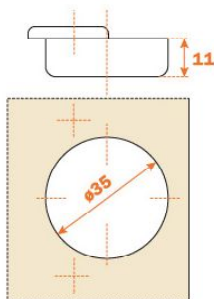

Bisagras Angulos Negativos

30 ° NEGATIVO

Ref.	Distancia	Fijación	Prof. Cazta.	Apertura °
4600.01.029	48 mm.	Tornillo	11 mm.	94°

45° NEGATIVO

Ref.	Distancia	Fijación	Prof. Cazta.	Apertura °
4600.01.030	48 mm.	Tornillo	11 mm.	94°