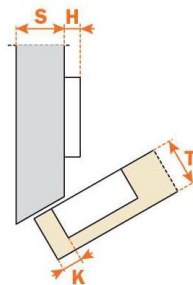

30° NEGATIVO