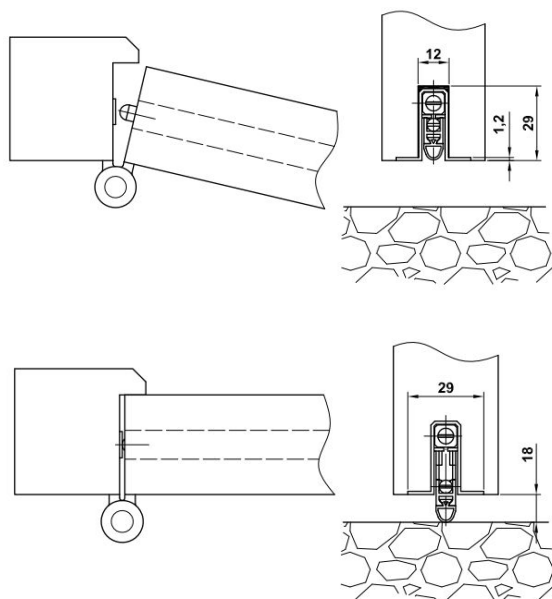

## BURLETE ADHESIVO SOBREPONER

Burlete adhesivo de sobreponer.  
 Cepillo de pelo.  
 Lámina de plástico entre la escobilla.

REF.	A	COLOR	U / E
4019.00.000	820 MM	ORO	1 Ud.
4019.00.003	820 MM	PLATA	1 Ud.

## BURLETE EMBUTIR

Burlete automático de embutir.  
 Cierre de goma.  
 Mecanismo interior de acero inoxidable  
 y tope de latón.  
 Invisible.  
 Autonivelable.  
 Recortable.

REF.	A	COLOR	U / E
150.25021	1000 MM	PLATA	1 Ud.
150.25020	820 MM	PLATA	1 Ud.