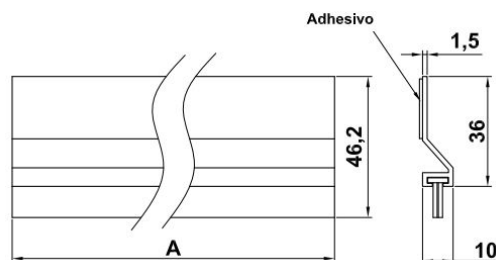

## BURLETE ADHESIVO SOBREPONER

Burlete adhesivo de sobreponer.  
 Cepillo de pelo.  
 Lámina de plástico entre la escobilla.

REF.	A	COLOR	U / E
4019.00.000	820 MM	ORO	1 Ud.
4019.00.003	820 MM	PLATA	1 Ud.

## BURLETE EMBUTIR

Burlete automático de embutir.  
 Cierre de goma.  
 Mecanismo interior de acero inoxidable  
 y tope de latón.  
 Invisible.  
 Autonivelable.  
 Recortable.

REF.	A	COLOR	U / E
150.25021	1000 MM	PLATA	1 Ud.
150.25020	820 MM	PLATA	1 Ud.