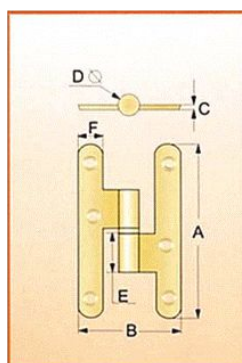

Pernio Acero Inoxidable Mod. 408

Barinaga

REF.	ACABADO	MANO	A	B	C	D	E	F
4110.22.408	INOX	DCHA.	100	57	2,8	11,5	23	13,5
4110.21.408	INOX	IZDA.	100	57	2,8	11,5	23	13,5

Pernio Acero Inoxidable Mod. 378

REF.	ACABADO	MANO	A	B	C	D	E	F
4210.22.378	INOX	DCHA.	100	57	2,8	11,5	23	13,5
4210.21.378	INOX	IZDA.	100	57	2,8	11,5	23	13,5