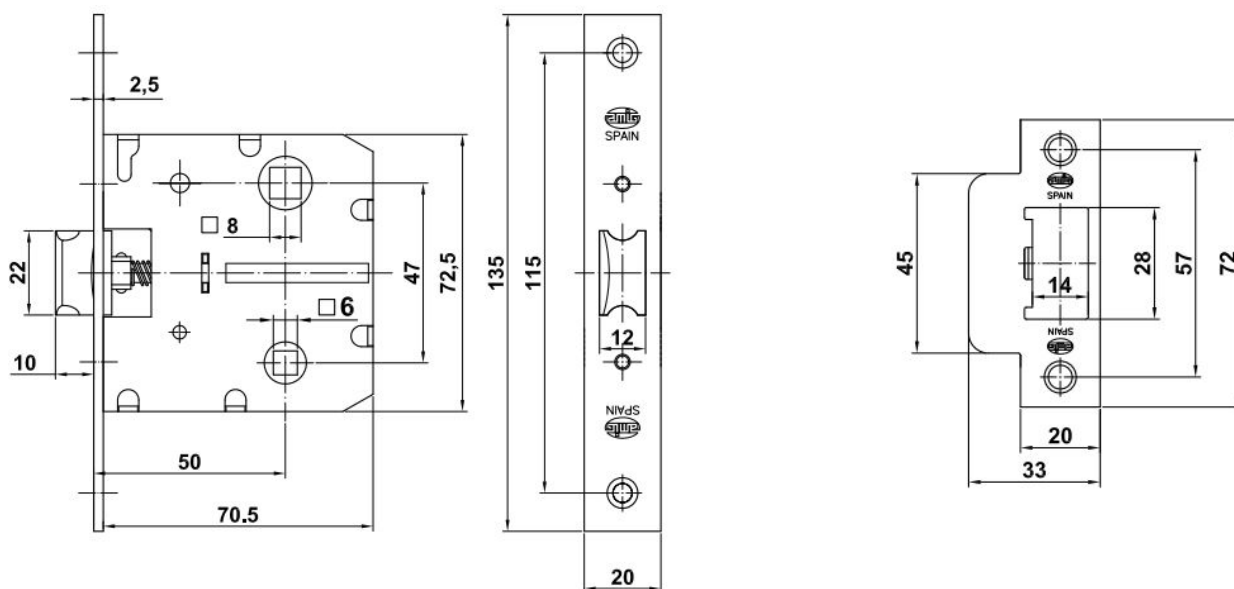

Picaporte Unificado C. Cuadrado

4111.00.002/12599

4111.00.001/12590

Picaporte unificado de entrada 50 mm con lengüeta reversible.

Frente y soporte en canto cuadrado.

Para manillas con cuadradillo de 8 mm y condenas con cuadradillo de 6 mm.

Distancia entre nuecas: 47 mm.

Para puertas de madera de paso o de baño.