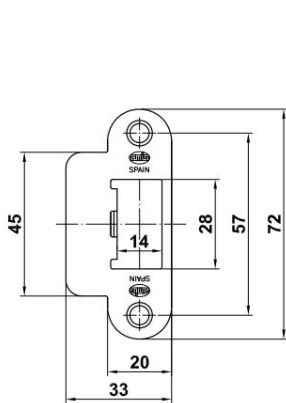

Picaporte con Condena

REF.	ACABADO	CANTO C R
120.20.50	DORADO	CANTO R
120.2150	DORADO	CANTO C