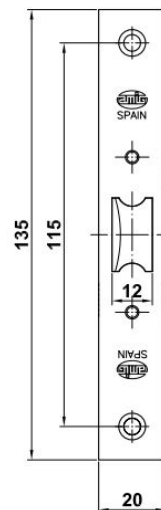

Picaporte con Condena

REF.	ACABADO	CANTO C R
120.20.50	DORADO	CANTO R
120.2150	DORADO	CANTO C