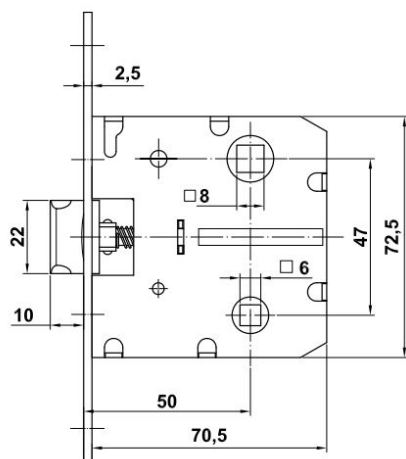

Picaporte con Condena

REF.	ACABADO	CANTO C R
120.20.50	DORADO	CANTO R
120.2150	DORADO	CANTO C