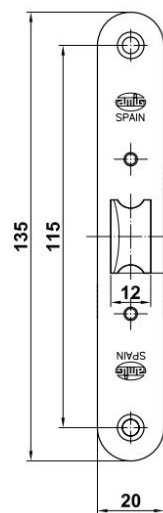

Picaporte con Condena

REF.	ACABADO	CANTO C R
120.20.50	DORADO	CANTO R
120.2150	DORADO	CANTO C