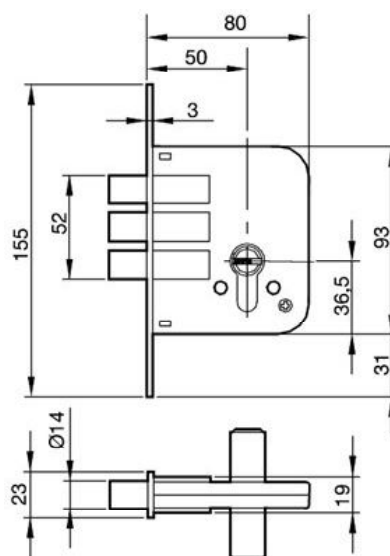

# Cerradura sólo Palanca 3 Bulones

### Especificación:

- Cerradura de embutir de un punto de cierre
- Complementaria de la cerradura 8912

### Características:

- Caja cerrada
- Cilindro monoblock HS-6, HS-7, HS-3 y HS-4
- Dos vueltas de llave
- Sólo palanca con tres bulones de acero
- Muy sólida
- Dimensiones: Y50-X80
- Acabado: Níquel y Bicapa

| REF.        | Y mm. | X mm. | ACABADO | CANTO C - R |
|-------------|-------|-------|---------|-------------|
| 4014.00.002 | 50    | 80    | HN      | CANTO C     |
| 4014.00.001 | 50    | 80    | HL      | CANTO C     |