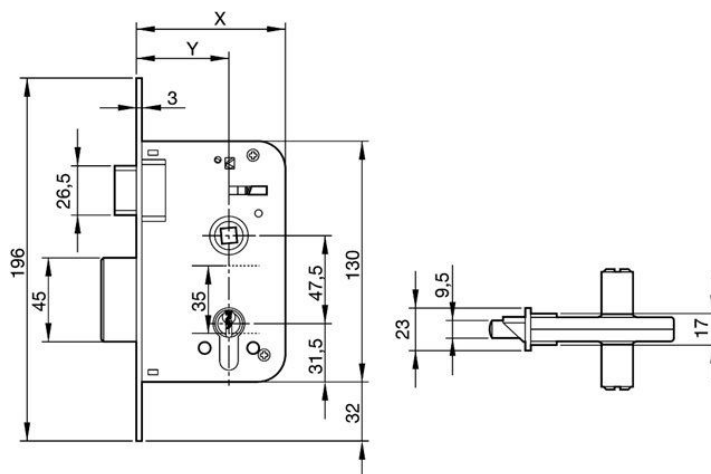

Cerradura con Palanca y Resbalón

AZBE Mod. 600

Especificación:

- Cerradura de embutir de un punto de cierre

Características:

- Caja cerrada
- Cilindro monoblock de 60
- Picaporte reversible
- Opcional canto redondo
- Dimensiones: Y35-X60 ; Y45-X70 ; Y40-X70 ; Y50-X80 ; Y60-X90
- Acabado en Latonado, Niquelado, Negro, Cuero (Antic) e Inox

REF.	Y mm.	X mm.	ACABADO	CANTO
4014.00.009	50	80	HN	CANTO R
4014.00.008	50	80	HL	CANTO R
4014.00.0023	50	80	CUERO	CANTO R