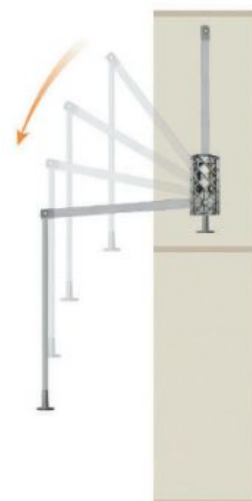

## ELEVADOR GRIS ABATIBLE DOS BRAZOS

REF.	MEDIDA
180.30.4560	45 - 60 CM
180.30.6083	60 - 83 CM
180.3083.115	83 - 115 CM