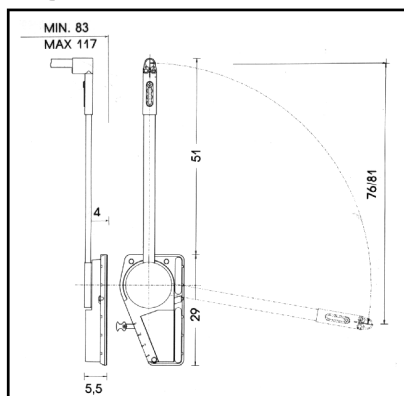

Interiorismo Armarios

ELEVADOR SUPER LIFT

SUPER LIFT es el último modelo realizado de la serie LIFT. El regreso a la parte superior está regulado por un dispositivo hidráulico que funciona con un fluido estudiado específicamente y se aplica totalmente al taladrado "system 32" para armarios hechos en serie.

Con modernísimos diseños y completamente carenado. Está dotada de un dispositivo "variador de potencia" que se adapta a las diversas exigencias de levantamiento.

Está construido en resina poliamídica y acero barnizado "epoxy", dotado de todos los tornillos para ser fijado al armario.

Capacidad Kg. 12-18.

REF.	181.001
------	---------

ESQUEMA DE MONTAJE

DISTANCIADOR 2 cm.

REF.	181.002
------	---------