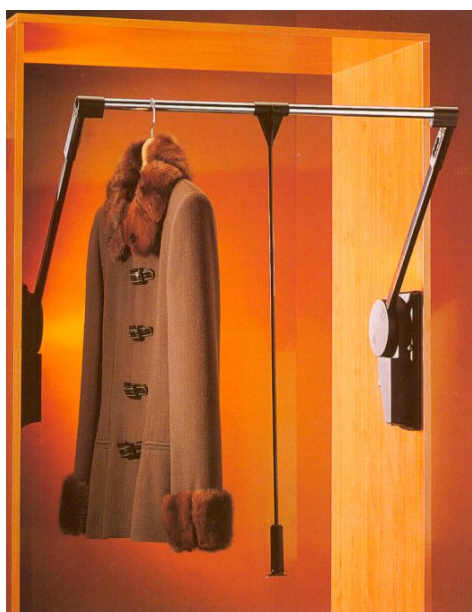

Interiorismo Armarios

ELEVADOR SUPER LIFT

SUPER LIFT es el último modelo realizado de la serie LIFT. El regreso a la parte superior está regulado por un dispositivo hidráulico que funciona con un fluido estudiado específicamente y se aplica totalmente al taladrado "system 32" para armarios hechos en serie.

Con modernísimos diseños y completamente carenado. Está dotada de un dispositivo "variador de potencia" que se adapta a las diversas exigencias de levantamiento.

Está construido en resina poliamídica y acero barnizado "epoxy", dotado de todos los tornillos para ser fijado al armario.