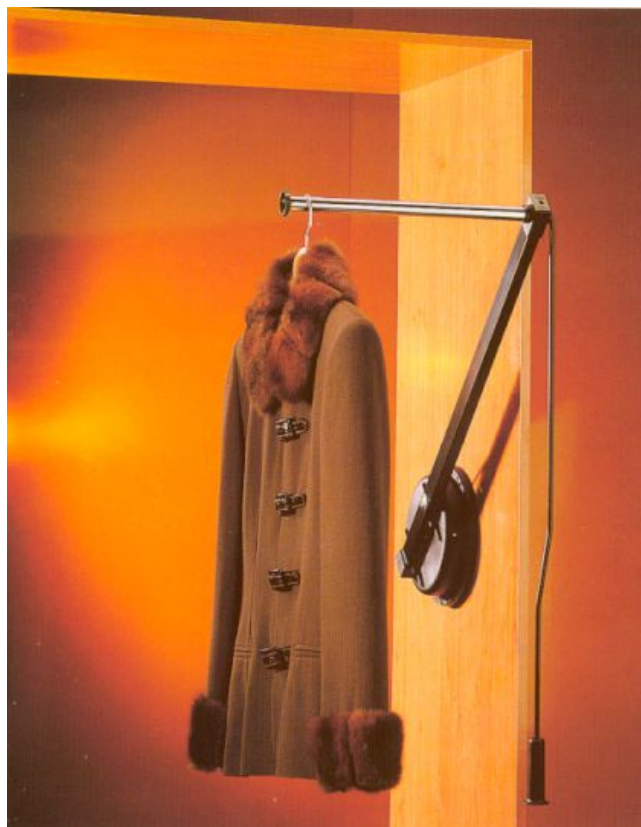

Interiorismo Armarios

ELEVADOR LIFT SX UN BRAZO

REF.	MANO	CARGA MAX.	ESTENSIBLE
180.33.00	IZDA.	12 KG.	50 - 60 CM
180.33.01	DCHA.	12 KG.	50 - 60 CM