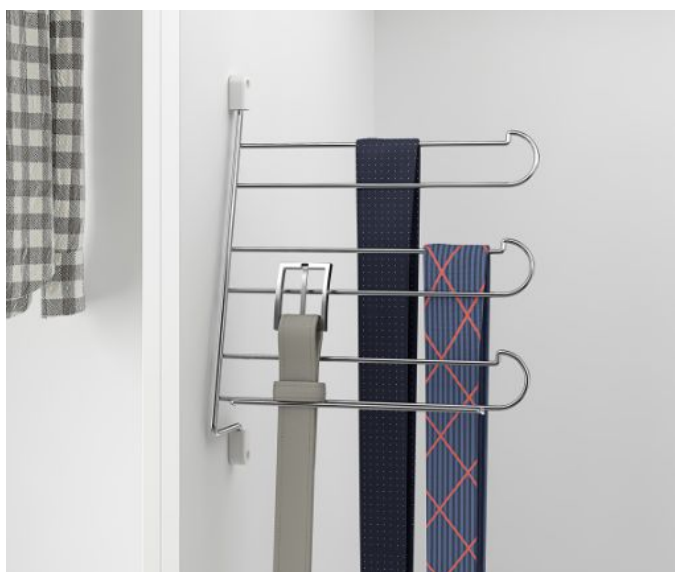

Interiorismo Armarios

CORBATERO CINTURONERO GIRATORIO CROMO

REF.	FONDO	ANCHO
180.13.16	26 CM	33 x 8 CM