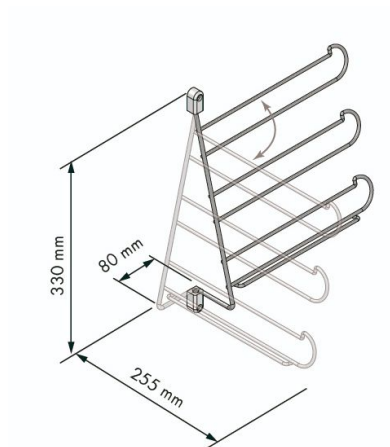

Interiorismo Armarios

CORBATERO CINTURONERO GIRATORIO CROMO

REF.	FONDO	ANCHO
180.13.16	26 CM	33 x 8 CM