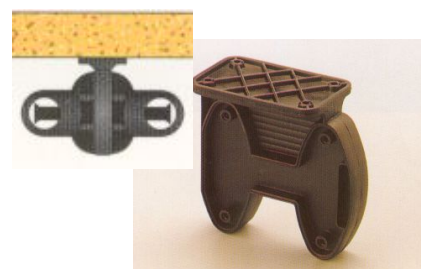

JUEGO 2 SOPORTES DISTANCIADOR

REF.	180.13