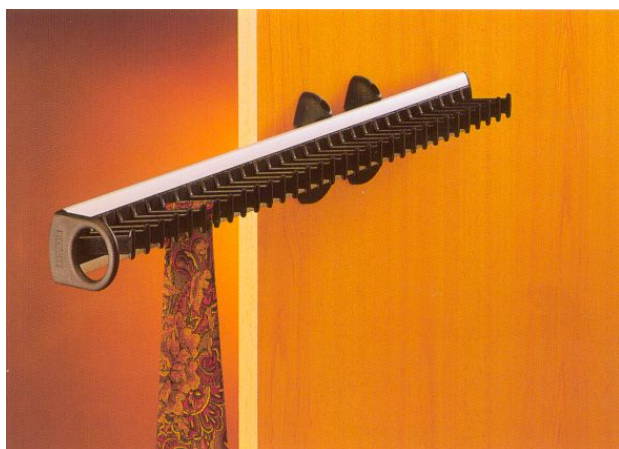

## PANTALONERO REVERSIBLE EXTRAIBLE-PLEGABLE NEGRO-PLATA

REF.	FONDO	ANCHO
180.30.00	50 CM	23 x 7 CM

## CORBATERO CINTURONERO EXTRAIBLE NEGRO-PLATA

REF.	FONDO	ANCHO
180.30.01	50 CM	8 x 8 CM

### SOPORTE BALDA SUPERIOR

Accesorio opcional para unir el pantalonero y el corbatero a la parte inferior de una balda.