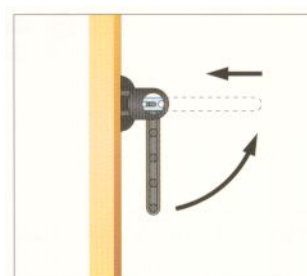

## PANTALONERO REVERSIBLE EXTRAIBLE-PLEGABLE NEGRO-PLATA

REF.	FONDO	ANCHO
180.30.00	50 CM	23 x 7 CM

## CORBATERO CINTURONERO EXTRAIBLE NEGRO-PLATA

REF.	FONDO	ANCHO
180.30.01	50 CM	8 x 8 CM