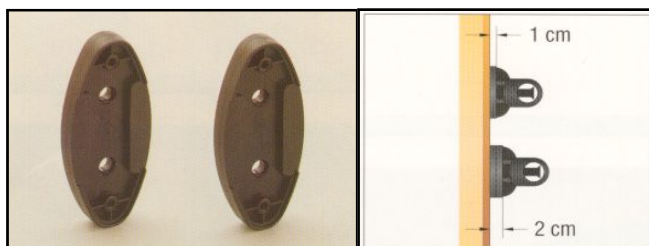

JUEGO 2 SOPORTES DISTANCIADOR

REF.	180.13