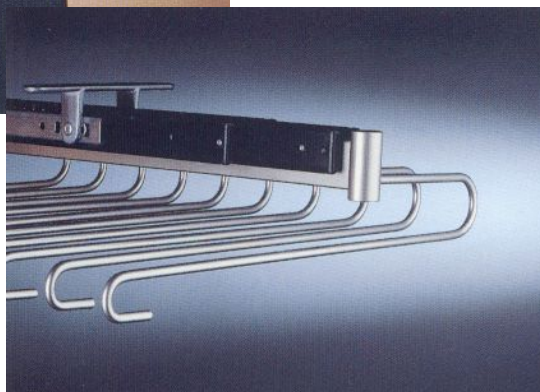

## PANTALONERO REVERSIBLE DE EXTRACCION TOTAL CROMADO

REF.	A	B	C
180.01.150	120	350	350
180.01.163	120	350	480