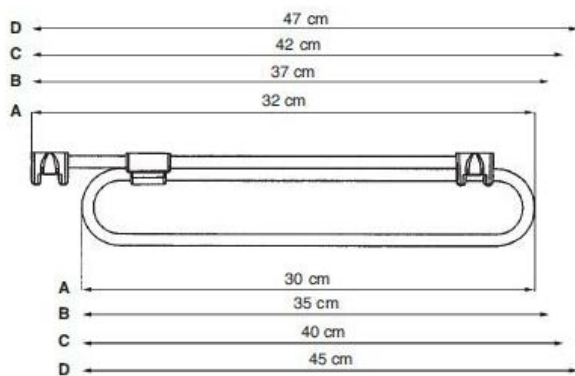

Interiorismo Armarios

CUELGAPERCHAS EXTRAIBLE CROMADO

REF.	FONDO
180.20.30	30 CM
180.20.35	35 CM
180.20.40	40 CM
180.20.45	45 CM