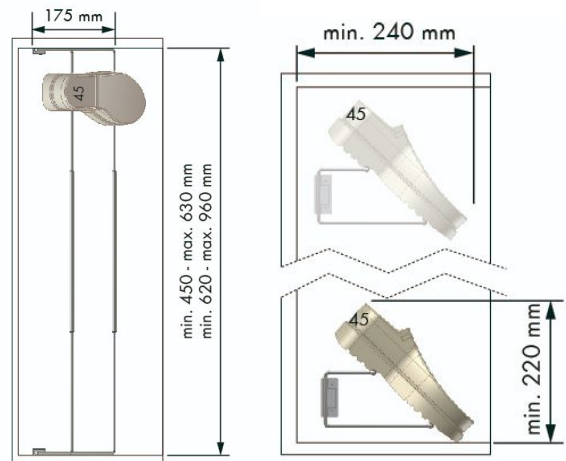

Interiorismo Armarios

ZAPATERO EXTENSIBLE

REF.	EXTENSIBLE
180.003	45 - 62 CM
180.002	62 - 79 CM
180.001	79 - 96 CM

ZAPATERO FIJO

REF.	EXTENSIBLE
39025014	43 CM
39026014	53 CM
39027014	73 CM