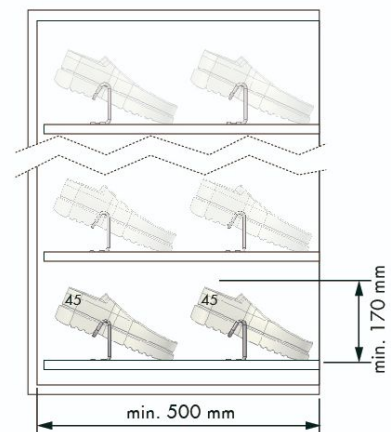

Interiorismo Armarios

ZAPATERO EXTENSIBLE

REF.	EXTENSIBLE
180.003	45 - 62 CM
180.002	62 - 79 CM
180.001	79 - 96 CM

ZAPATERO FIJO

REF.	EXTENSIBLE
39025014	43 CM
39026014	53 CM
39027014	73 CM