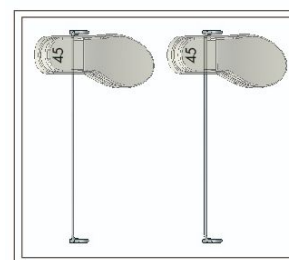

Interiorismo Armarios

ZAPATERO EXTENSIBLE

REF.	EXTENSIBLE
180.003	45 - 62 CM
180.002	62 - 79 CM
180.001	79 - 96 CM

ZAPATERO FIJO

REF.	EXTENSIBLE
39025014	43 CM
39026014	53 CM
39027014	73 CM