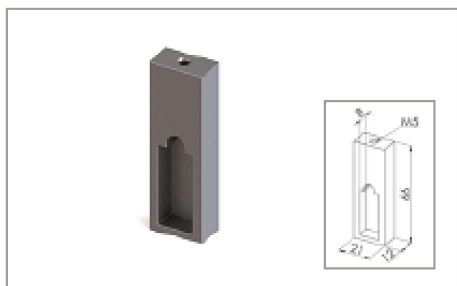

Barra Armario Rectangular

1. BARRA COLGADOR RECTANGULAR GOMA 4M

Ref.	Color	Medida	Descripción
4023.05.001	Blanco	4 M	Barra Armario Rectangular Goma
4023.06.001	Plata Mate		
4023.07.001	Moka		
4023.08.001	Negro Mate		

2. SOPORTE LATERAL RECTANGULAR

Ref.	Color	Medida	Descripción
4023.05.101	Blanco	23x39,5 mm.	Soporte Lateral
4023.06.101	Plata Mate		
4023.07.101	Moka		
4023.08.101	Negro Mate		

3. SOPORTE LATERAL BAJO BALDA RECTANGULAR

Ref.	Color	Medida	Descripción
4023.05.103	Blanco	21x66 mm.	Soporte Lateral Bajo Balda
4023.06.103	Plata Mate		
4023.07.1032	Moka		
4023.08.103	Negro Mate		

4. SOPORTE CENTRAL RECTANGULAR

Ref.	Color	Medida	Descripción
4023.05.104	Blanco	21x66	Soporte Central
4023.06.104	Plata Mate		
4023.07.104	Moka		
4023.08.104	Negro Mate		