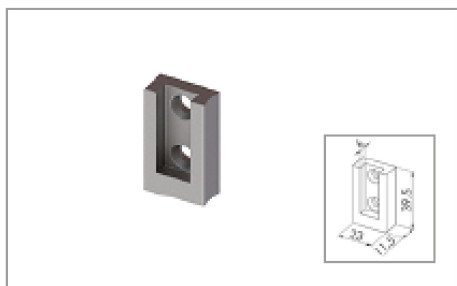

Barra Armario Rectangular

1. BARRA COLGADOR RECTANGULAR GOMA 4M

Ref.	Color	Medida	Descripción
4023.05.001	Blanco	4 M	Barra Armario Rectangular Goma
4023.06.001	Plata Mate		
4023.07.001	Moka		
4023.08.001	Negro Mate		

2. SOPORTE LATERAL RECTANGULAR

Ref.	Color	Medida	Descripción
4023.05.101	Blanco	23x39,5 mm.	Soporte Lateral
4023.06.101	Plata Mate		
4023.07.101	Moka		
4023.08.101	Negro Mate		

3. SOPORTE LATERAL BAJO BALDA RECTANGULAR

Ref.	Color	Medida	Descripción
4023.05.103	Blanco	21x66 mm.	Soporte Lateral Bajo Balda
4023.06.103	Plata Mate		
4023.07.1032	Moka		
4023.08.103	Negro Mate		

4. SOPORTE CENTRAL RECTANGULAR

Ref.	Color	Medida	Descripción
4023.05.104	Blanco	21x66	Soporte Central
4023.06.104	Plata Mate		
4023.07.104	Moka		
4023.08.104	Negro Mate		