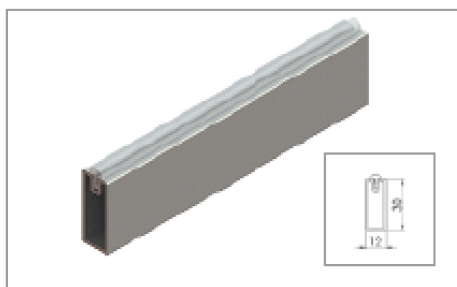

Barra Armario Rectangular

1. BARRA COLGADOR RECTANGULAR GOMA 4M

Ref.	Color	Medida	Descripción
4023.05.001	Blanco	4 M	Barra Armario Rectangular Goma
4023.06.001	Plata Mate		
4023.07.001	Moka		
4023.08.001	Negro Mate		

2. SOPORTE LATERAL RECTANGULAR

Ref.	Color	Medida	Descripción
4023.05.101	Blanco	23x39,5 mm.	Soporte Lateral
4023.06.101	Plata Mate		
4023.07.101	Moka		
4023.08.101	Negro Mate		

3. SOPORTE LATERAL BAJO BALDA RECTANGULAR

Ref.	Color	Medida	Descripción
4023.05.103	Blanco	21x66 mm.	Soporte Lateral Bajo Balda
4023.06.103	Plata Mate		
4023.07.1032	Moka		
4023.08.103	Negro Mate		

4. SOPORTE CENTRAL RECTANGULAR

Ref.	Color	Medida	Descripción
4023.05.104	Blanco	21x66	Soporte Central
4023.06.104	Plata Mate		
4023.07.104	Moka		
4023.08.104	Negro Mate		