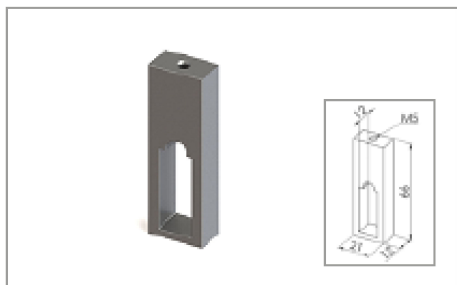

Barra Armario Rectangular

1. BARRA COLGADOR RECTANGULAR GOMA 4M

Ref.	Color	Medida	Descripción
4023.05.001	Blanco	4 M	Barra Armario Rectangular Goma
4023.06.001	Plata Mate		
4023.07.001	Moka		
4023.08.001	Negro Mate		

2. SOPORTE LATERAL RECTANGULAR

Ref.	Color	Medida	Descripción
4023.05.101	Blanco	23x39,5 mm.	Soporte Lateral
4023.06.101	Plata Mate		
4023.07.101	Moka		
4023.08.101	Negro Mate		

3. SOPORTE LATERAL BAJO BALDA RECTANGULAR

Ref.	Color	Medida	Descripción
4023.05.103	Blanco	21x66 mm.	Soporte Lateral Bajo Balda
4023.06.103	Plata Mate		
4023.07.1032	Moka		
4023.08.103	Negro Mate		

4. SOPORTE CENTRAL RECTANGULAR

Ref.	Color	Medida	Descripción
4023.05.104	Blanco	21x66	Soporte Central
4023.06.104	Plata Mate		
4023.07.104	Moka		
4023.08.104	Negro Mate		