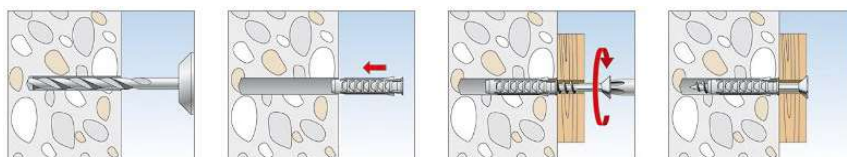

Taco Fischer SX (Hueco y Macizo)

REF.	MEDIDA	Ø BROCA	U / E
3000.50.019	5 x 25	5	100 Uds.
3000.50.020	6 x 30	6	100 Uds.
3000.50.021	6 x 50	6	100 Uds.
3000.50.022	8 x 40	8	100 Uds.
3000.50.023	10 x 50	10	50 Uds.
3000.50.024	12 x 60	12	50 Uds.

FUNCIONAMIENTO:

- SX es apto para instalación pre-posicionada y mediante introducción a presión.
- Al introducir el tornillo, el SX se expande en cuatro direcciones, proporcionando así un anclaje seguro en el interior del material de construcción.
- La longitud de tornillo requerida viene dada por: longitud de conector + grosor de fijación + 1 x diámetro de tornillo.
- Apto para tornillos de madera, aglomerado y espaciamiento.

Varilla Rosacada

REF.	MÉTRICA	LONGITUD	U / E
3000.50.025	6	1 M	1 Ud.
3000.50.026	8	1 M	1 Ud.
3000.50.027	10	1 M	1 Ud.