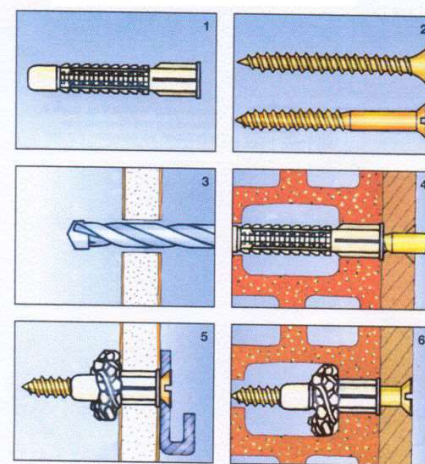

Taco Para paredes Huecas Mea

MZ

MZK

REF.	MEDIDA MZ	Ø BROCA	REF.	MEDIDA MZ	Ø BROCA
3000.50.006	6 x 29	6	3000.50.010	6 x 30	6
3000.50.007	6 x 40	6	3000.50.011	6 x 41	6
3000.50.008	8 x 48	8	3000.50.012	8 x 49	8
3000.50.009	10 x 59	10	3000.50.013	10 x 60	10

Taco Mea Nylon

REF.	MEDIDA	Ø BROCA	U / E
3000.50.014	5 x 25	5	100 Uds.
3000.50.015	6 x 30	6	100 Uds.
3000.50.016	8 x 40	8	100 Uds.
3000.50.017	10 x 50	10	50 Uds.
3000.50.018	12 x 60	12	25 Uds.
--	--	--	--
--	--	--	--