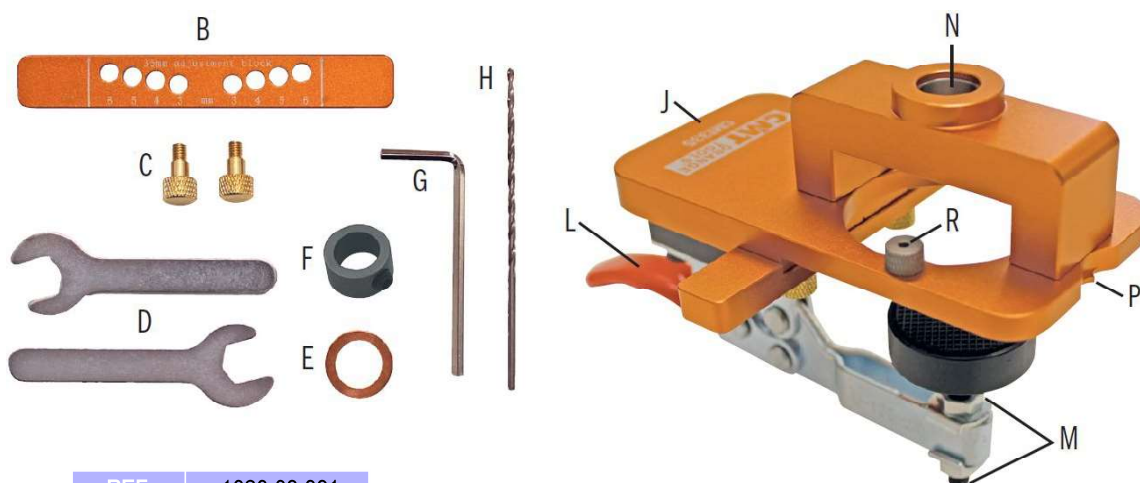

Plantilla Bisagra

PLANTILLA BISAGRA CAZOLETA 35 MM

REF. 1020.00.001

INCLUYE:

- J. Plantilla portátil para taladrar bisagras de 35 mm
- A. Broca para perforar bisagras de 35 mm (CMT335-35)
- B. Barra de distancia ajustable
- C. Tornillo para barra distanciadora ajustable (2 uds.)
- D. Llave de 10 mm (2 piezas)
- E. Espaciador
- F. Collar de profundidad
- G. Llave hexagonal de 3 mm
- H. Broca de 2 mm de alto.